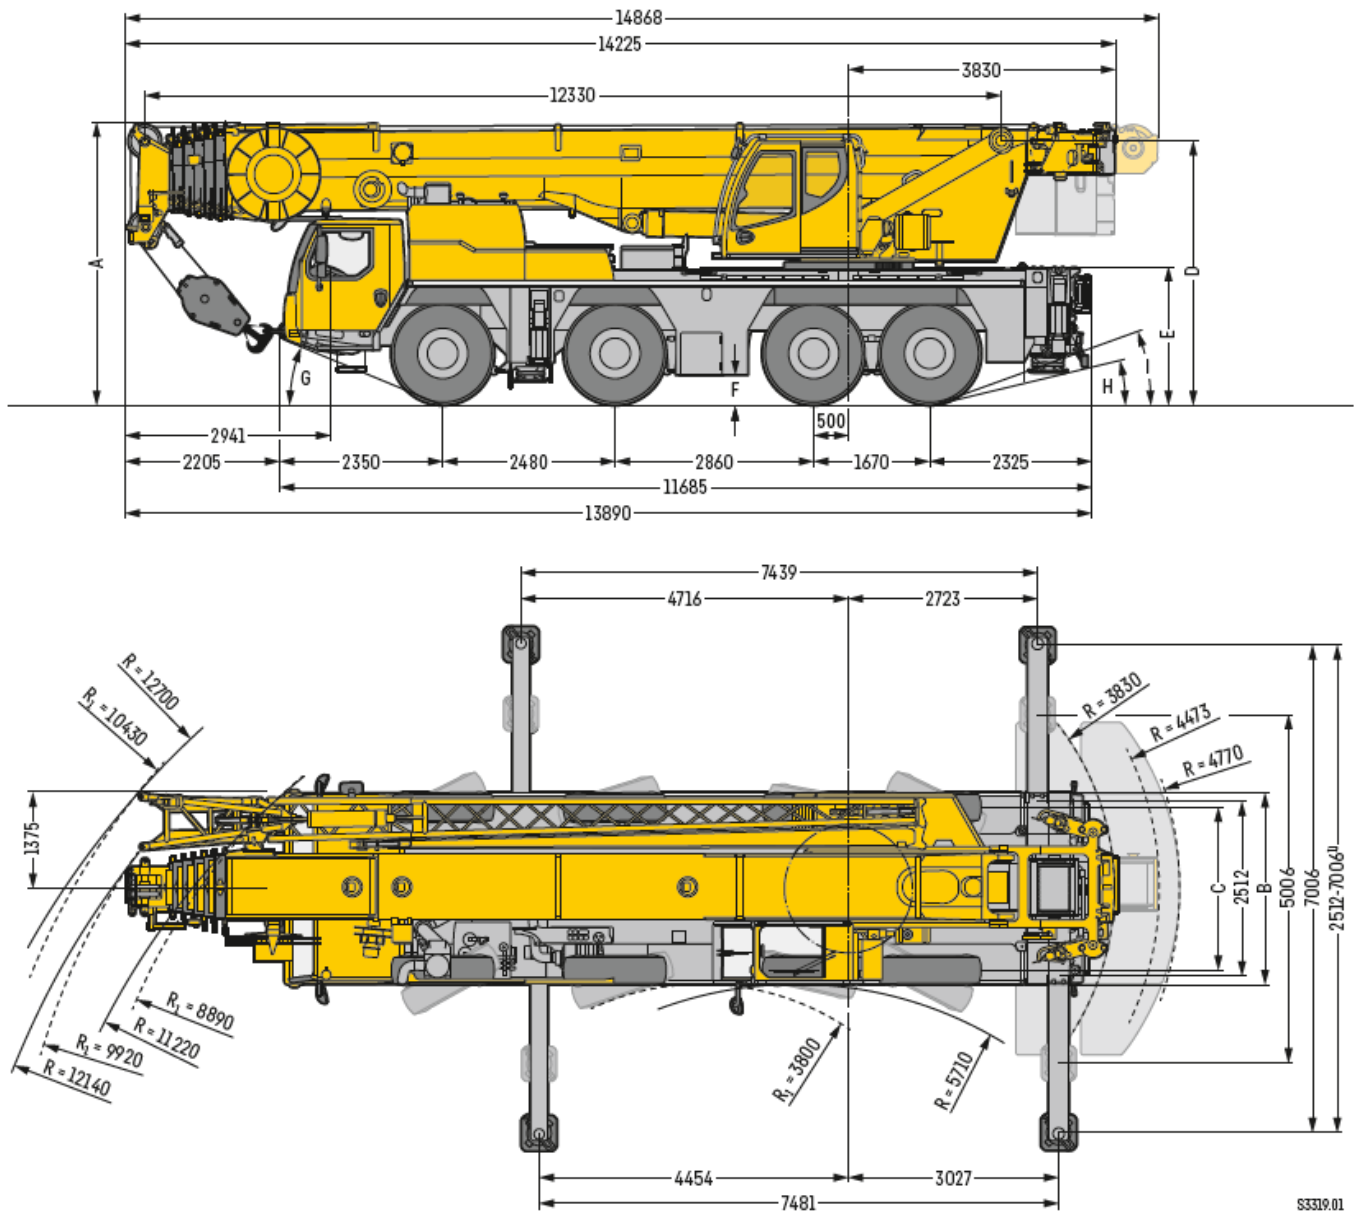

LIEBHERR 120 to

2. Winde

Ballast – Transport mit LKW

66 m

7 m

360°

2,9 m

31 t

KRAN-MITTERHAUSER GmbH

07764/7291

LIEBHERR 120 to

2. Winde Ballast – Transport mit LKW

83319.01

Maße • Dimensions • Encombrement • Dimensioni • Dimensiones • Размеры mm

	A	A	B	C	D	E	F	G	H	I
445/95 R 25 (16.00 R 25)	4000	100 mm* 3900	2750	2300	3756	1916	385	23°	13°	20°