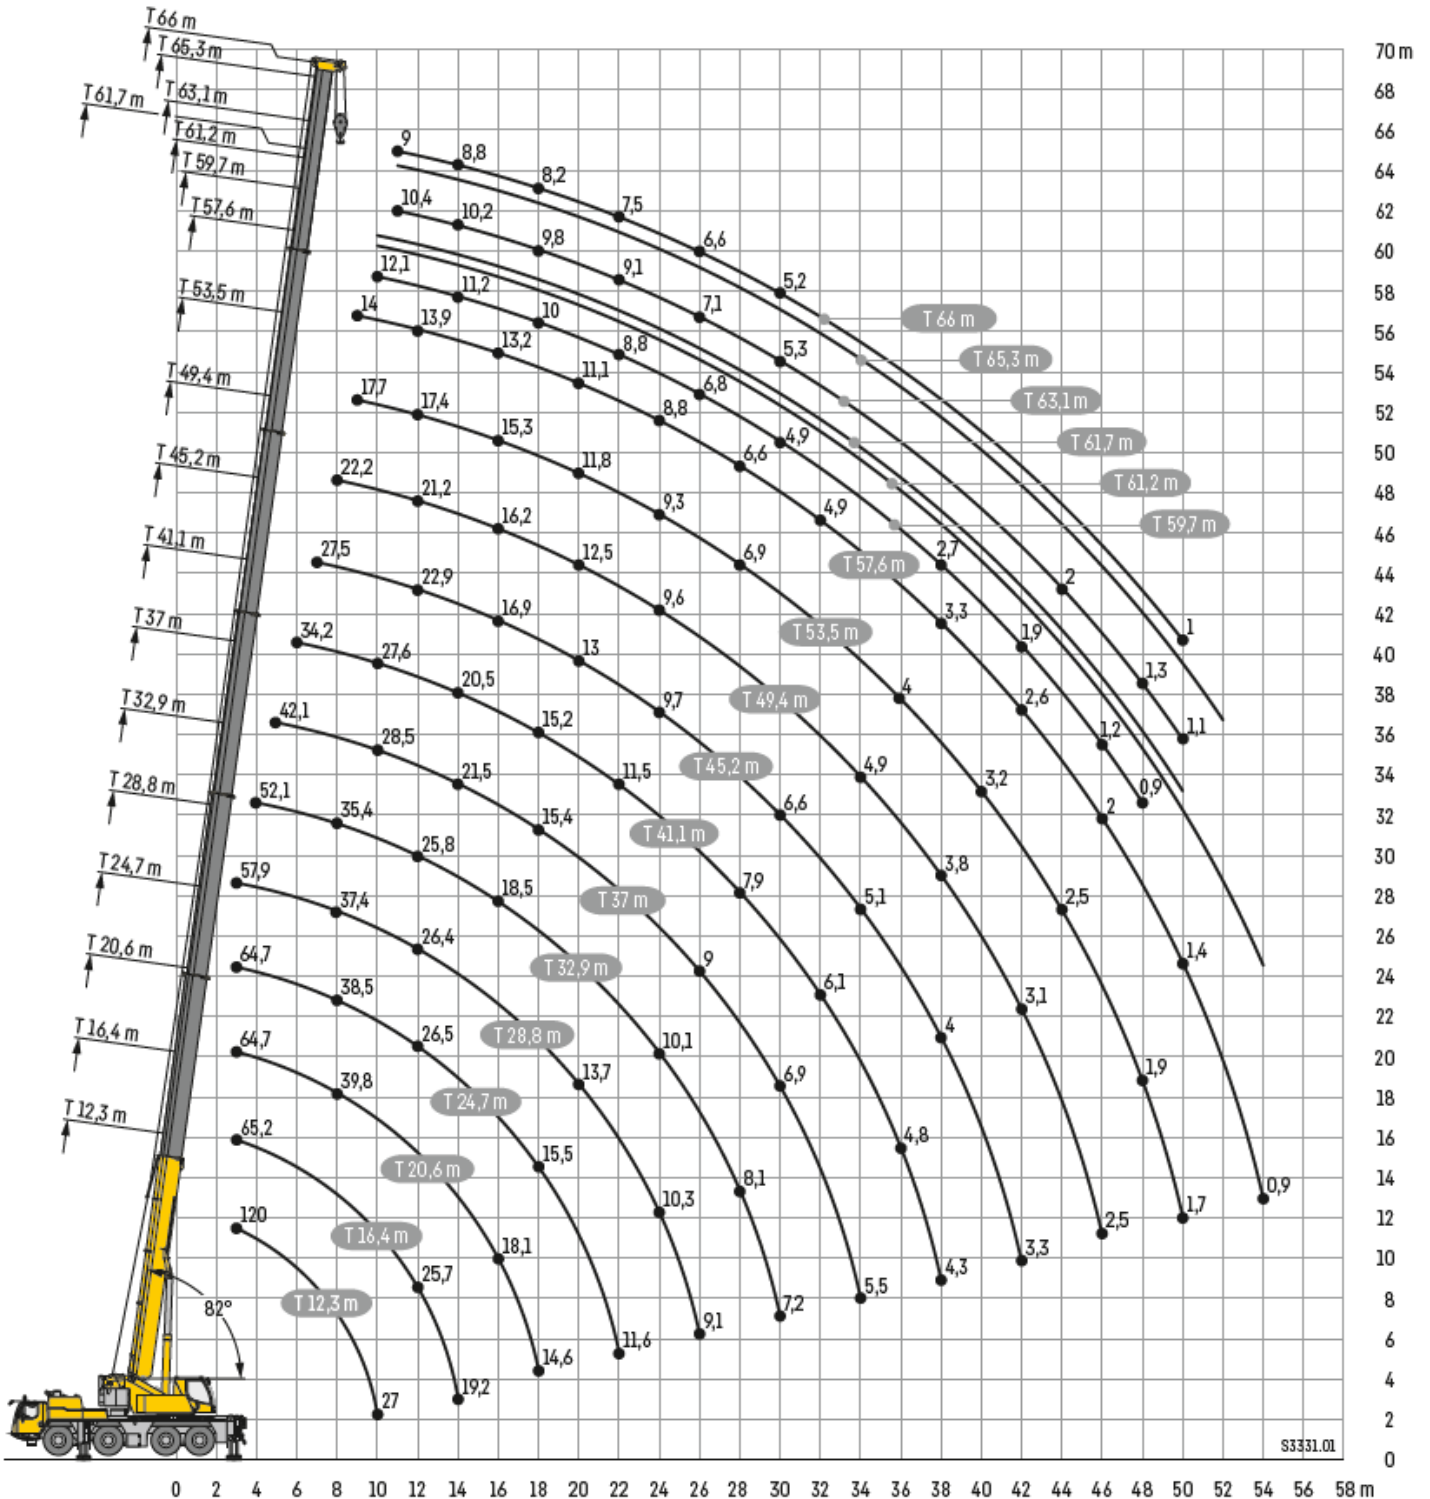

LIEBHERR 120 to

2. Winde

Ballast – Transport mit LKW

66 m

7 m

360°

2,9 m

31 t

KRAN-MITTERHAUSER GmbH

07764/7291

LIEBHERR 120 to

2. Winde Ballast – Transport mit LKW

83319.01

Maße • Dimensions • Encombrement • Dimensioni • Dimensiones • Размеры mm

	A	A	B	C	D	E	F	G	H	I
445/95 R 25 (16.00 R 25)	4000	100 mm* 3900	2750	2300	3756	1916	385	23°	13°	20°