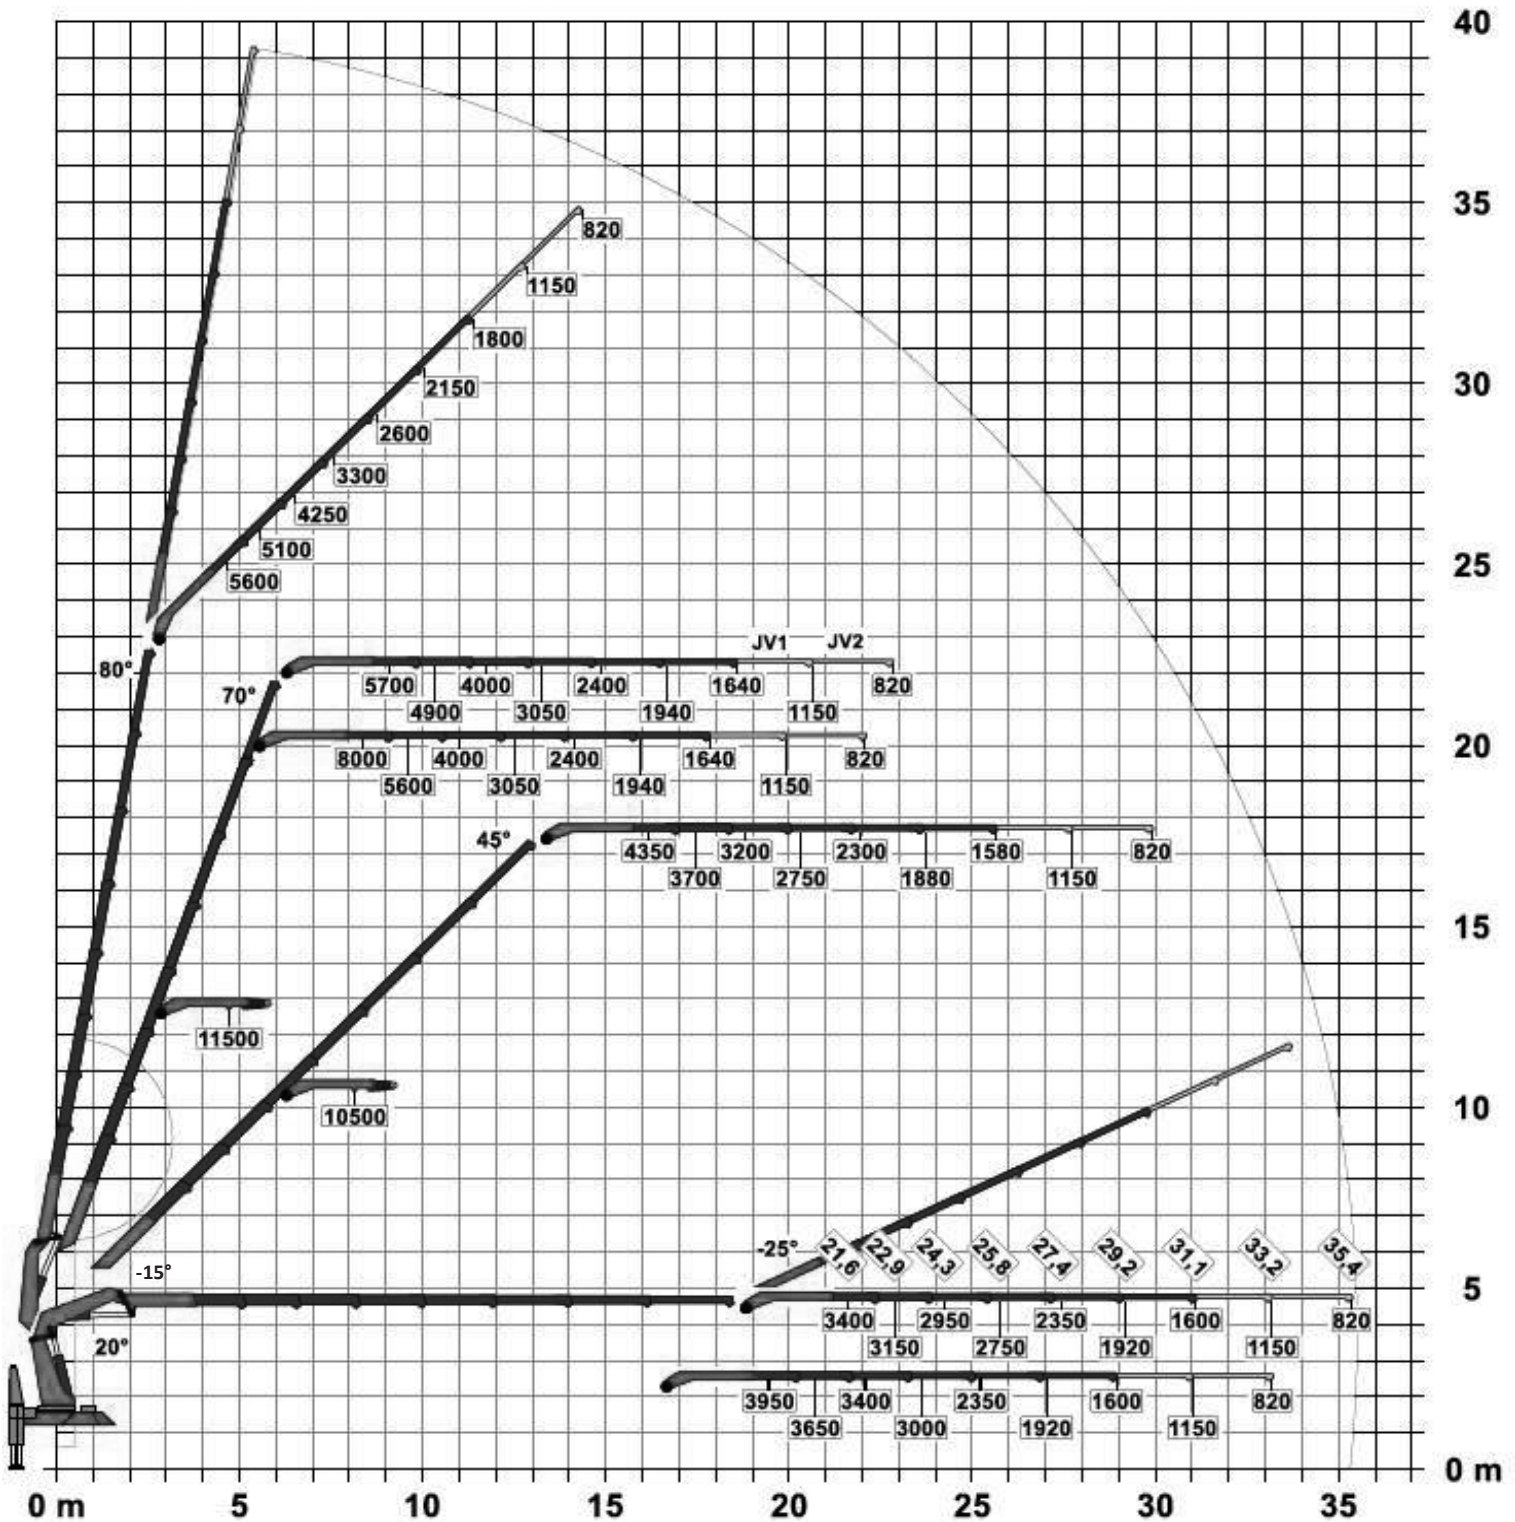

# LKW-Kran PK 1650

mit Seilwinde, funkgesteuert  
 Seilwinde mit mechanischer Verlängerung fahrbar

# LKW-Kran PK 1650

mit Seilwinde, funkgesteuert  
Seilwinde mit mechanischer Verlängerung fahrbar

**KRAN-MITTERHAUSER GmbH**  
**07764/7291**