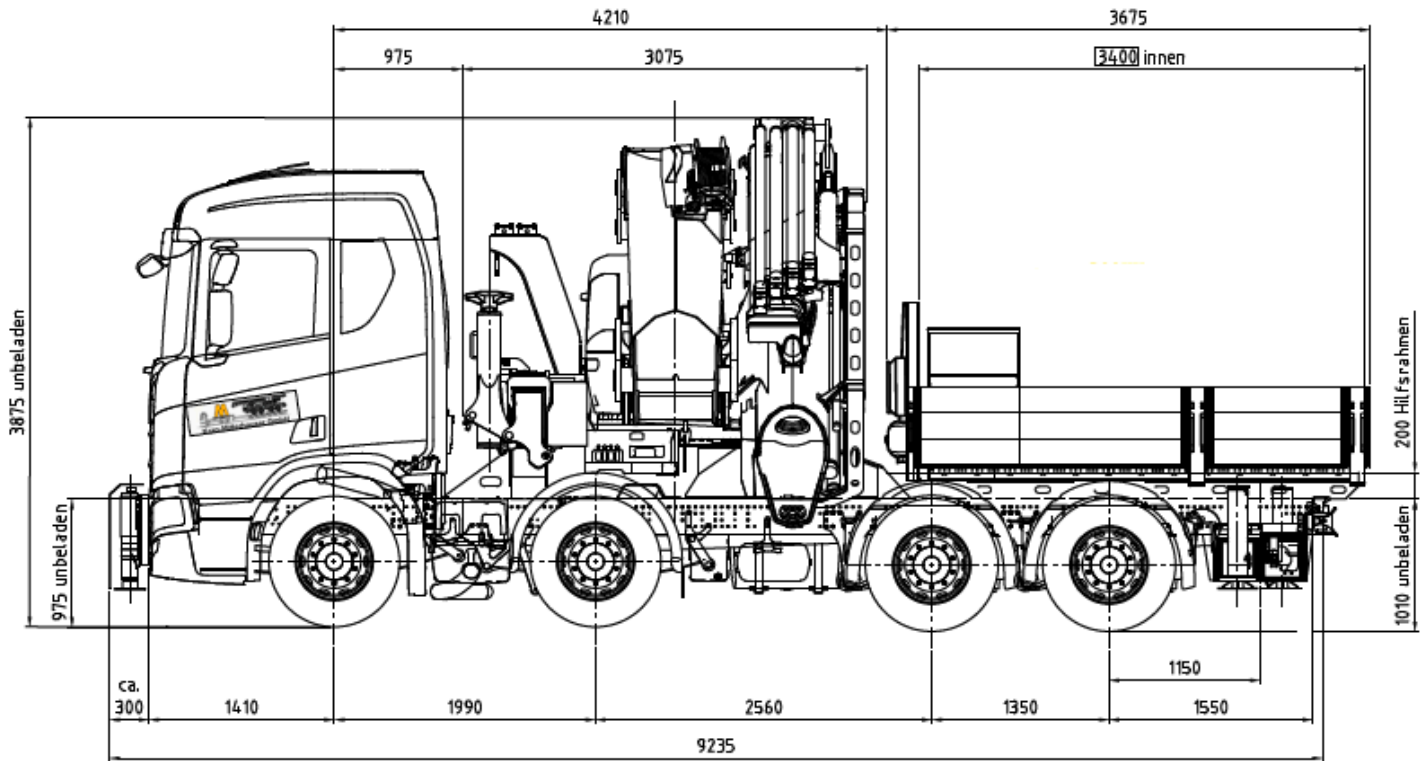

# LKW-Kran PK 1650

mit Seilwinde, funkgesteuert  
 Seilwinde mit mechanischer Verlängerung fahrbar

# LKW-Kran PK 1650

mit Seilwinde, funkgesteuert  
Seilwinde mit mechanischer Verlängerung fahrbar

**KRAN-MITTERHAUSER GmbH**  
**07764/7291**