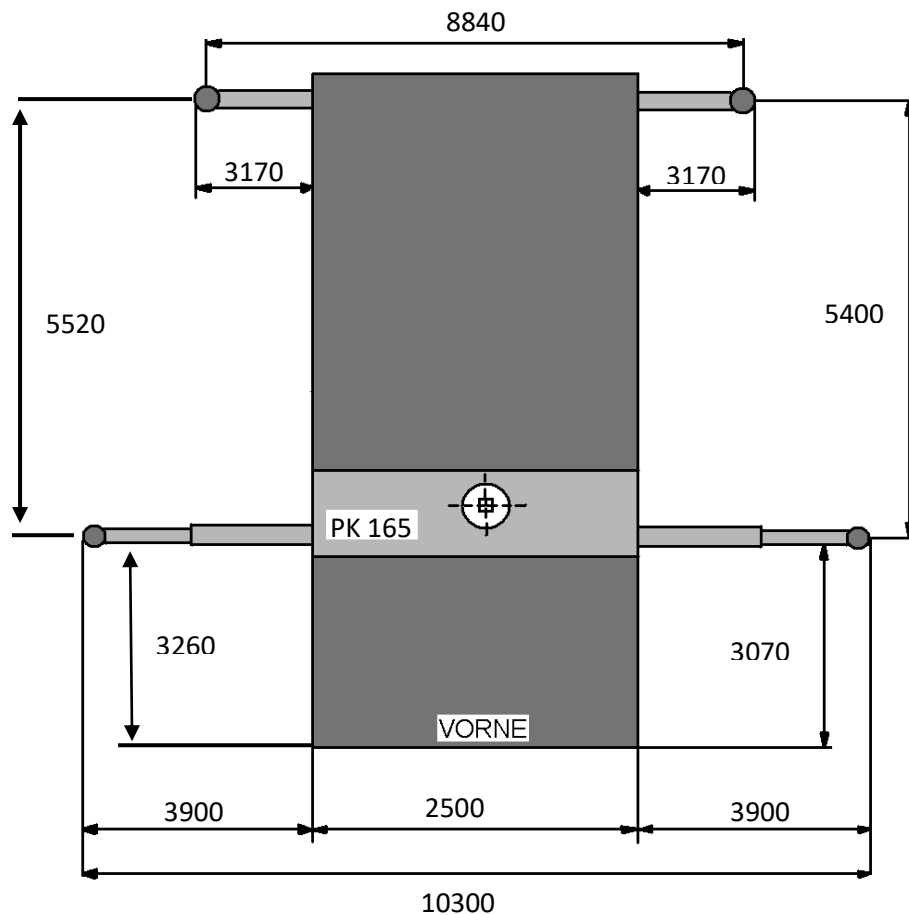

LKW-Kran PK 1650

mit Seilwinde, funkgesteuert
Seilwinde mit mechanischer Verlängerung fahrbar

KRAN-MITTERHAUSER GmbH
07764/7291