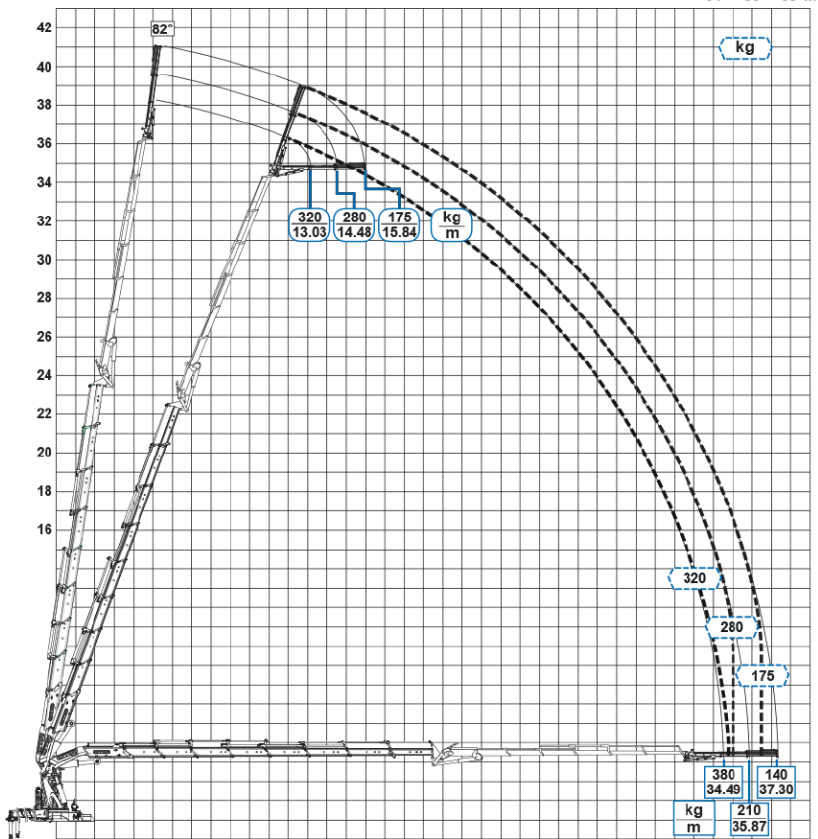

LKW-Kran EFFER 1405

mit Seilwinde, funkgesteuert

KRAN-MITTERHAUSER GmbH

07764/7291

LKW-Kran EFFER 1405

mit Seilwinde, funkgesteuert

JIB260D+JIB030A

KRAN-MITTERHAUSER GmbH