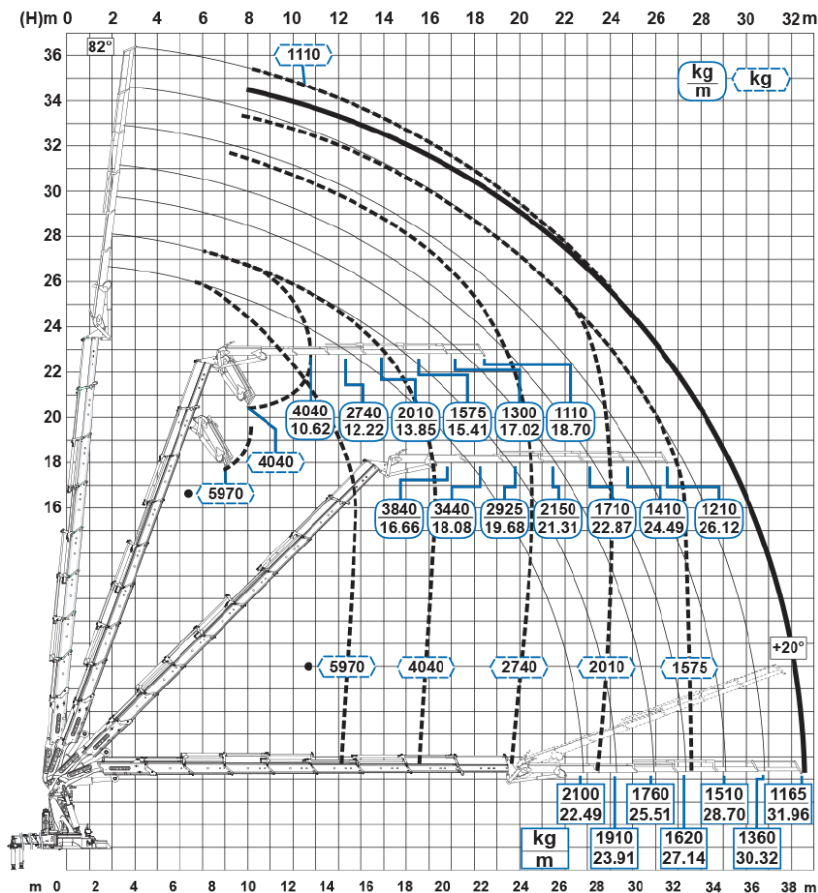

LKW-Kran EFFER 1405

mit Seilwinde, funkgesteuert

KRAN-MITTERHAUSER GmbH

07764/7291

LKW-Kran EFFER 1405

mit Seilwinde, funkgesteuert

JIB260D+JIB030A

KRAN-MITTERHAUSER GmbH