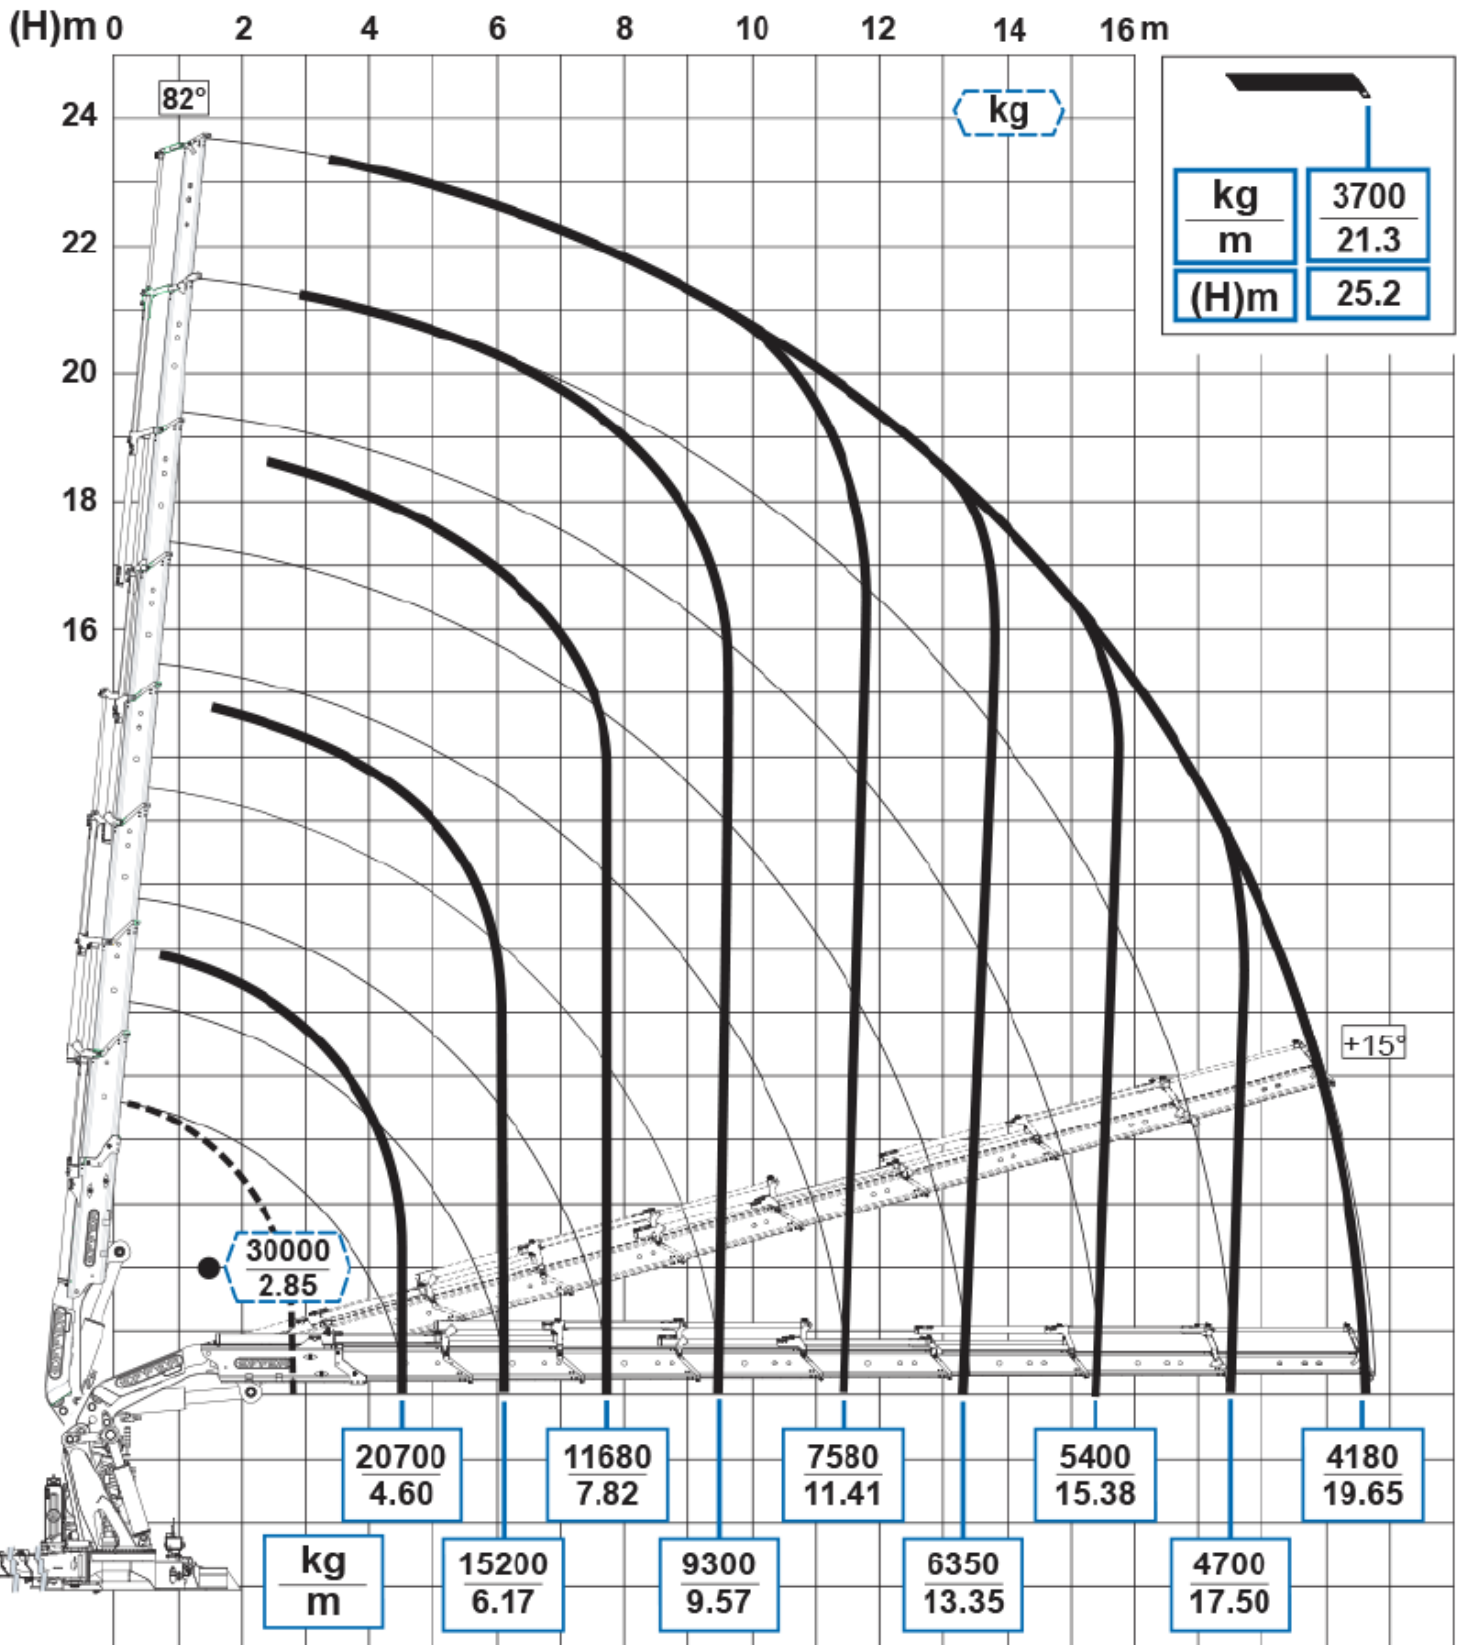

LKW-Kran EFFER 1405

mit Seilwinde, funkgesteuert

KRAN-MITTERHAUSER GmbH

07764/7291

LKW-Kran EFFER 1405

mit Seilwinde, funkgesteuert

JIB260D+JIB030A

KRAN-MITTERHAUSER GmbH