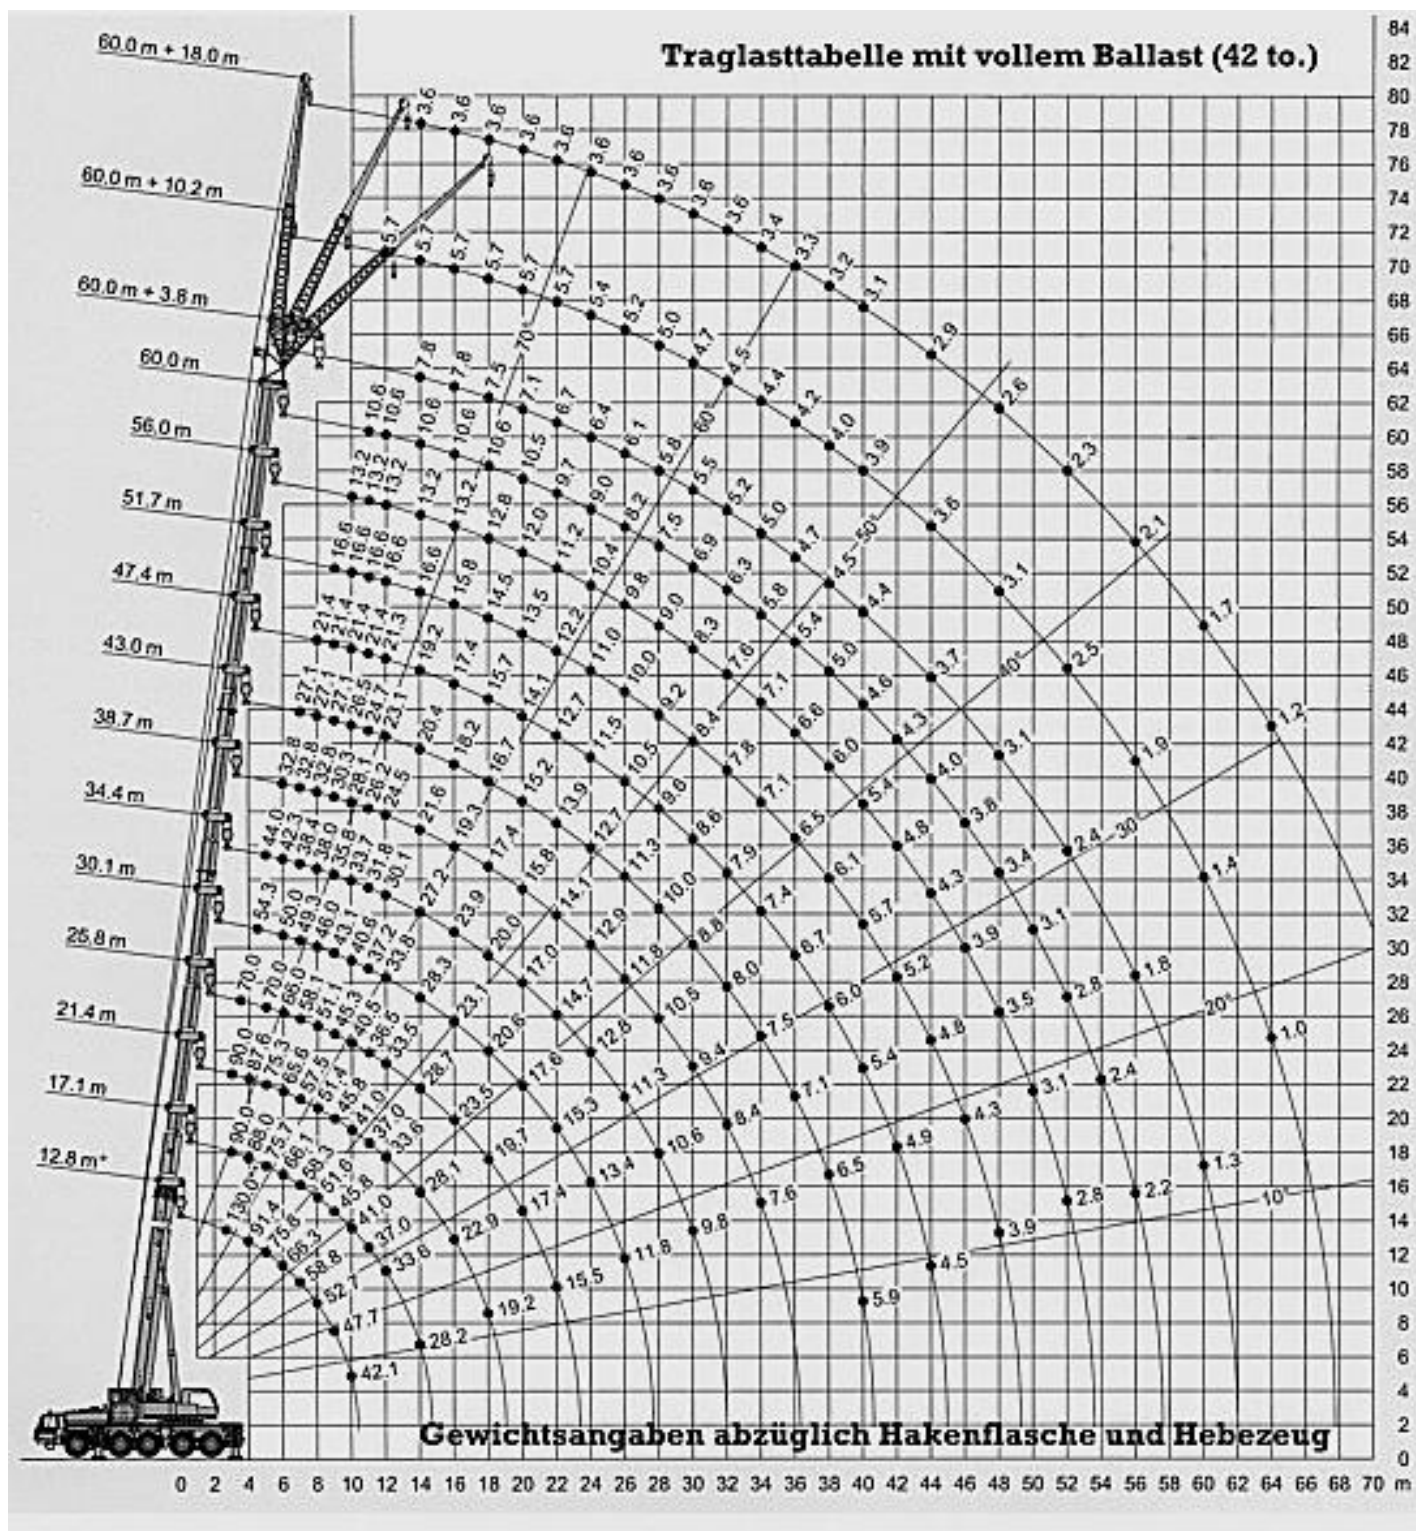

FAUN 130 to

mit 2. Winde

Ballast – Transport mit LKW

FAUN 130 to

mit 2. Winde

Ballast – Transport mit LKW

KRAN-MITTERHAUSER GmbH
07764/7291