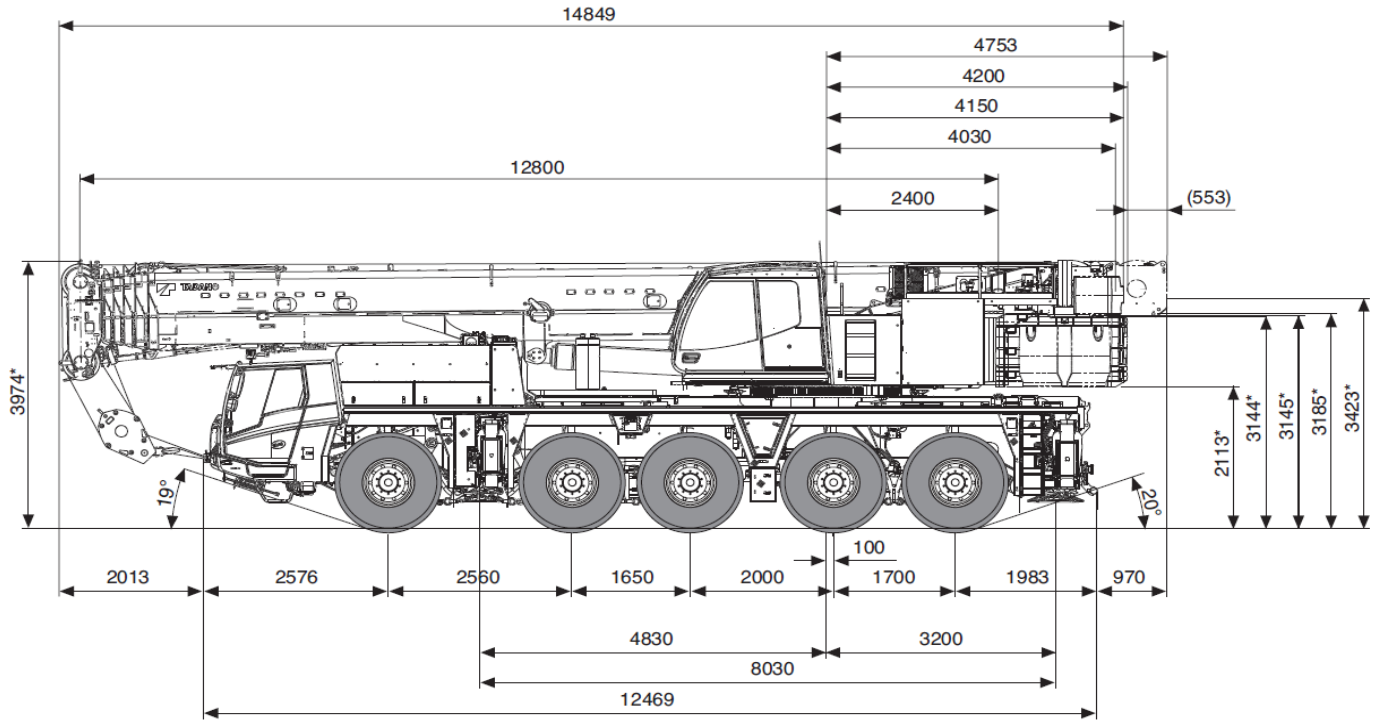

FAUN 130 to

mit 2. Winde

Ballast – Transport mit LKW

FAUN 130 to

mit 2. Winde

Ballast – Transport mit LKW

KRAN-MITTERHAUSER GmbH
07764/7291