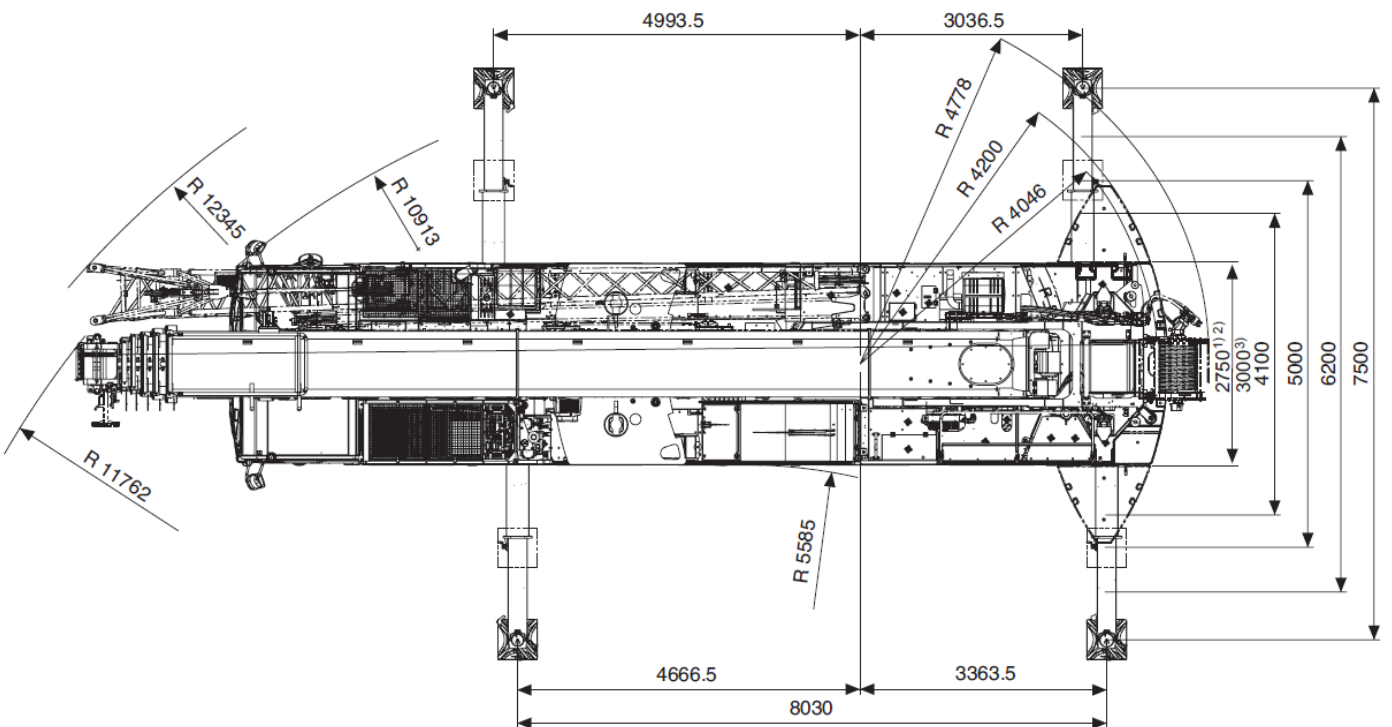

FAUN 130 to

mit 2. Winde

Ballast – Transport mit LKW

FAUN 130 to

mit 2. Winde

Ballast – Transport mit LKW

KRAN-MITTERHAUSER GmbH
07764/7291