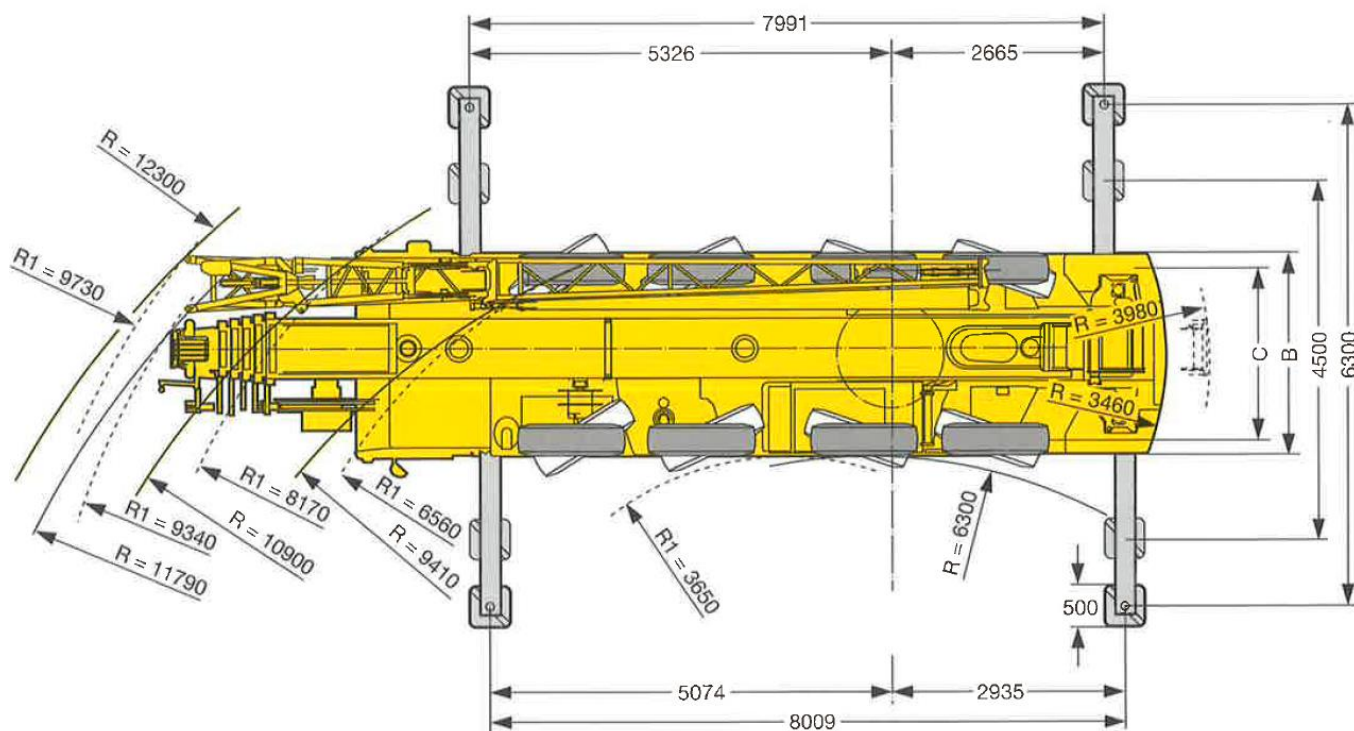

LIEBHERR 70 to

2. Winde

Ballast – Transport mit LKW

KRAN-MITTERHAUSER GmbH

07764/7291

LIEBHERR 70 to

2. Winde

Ballast – Transport mit LKW