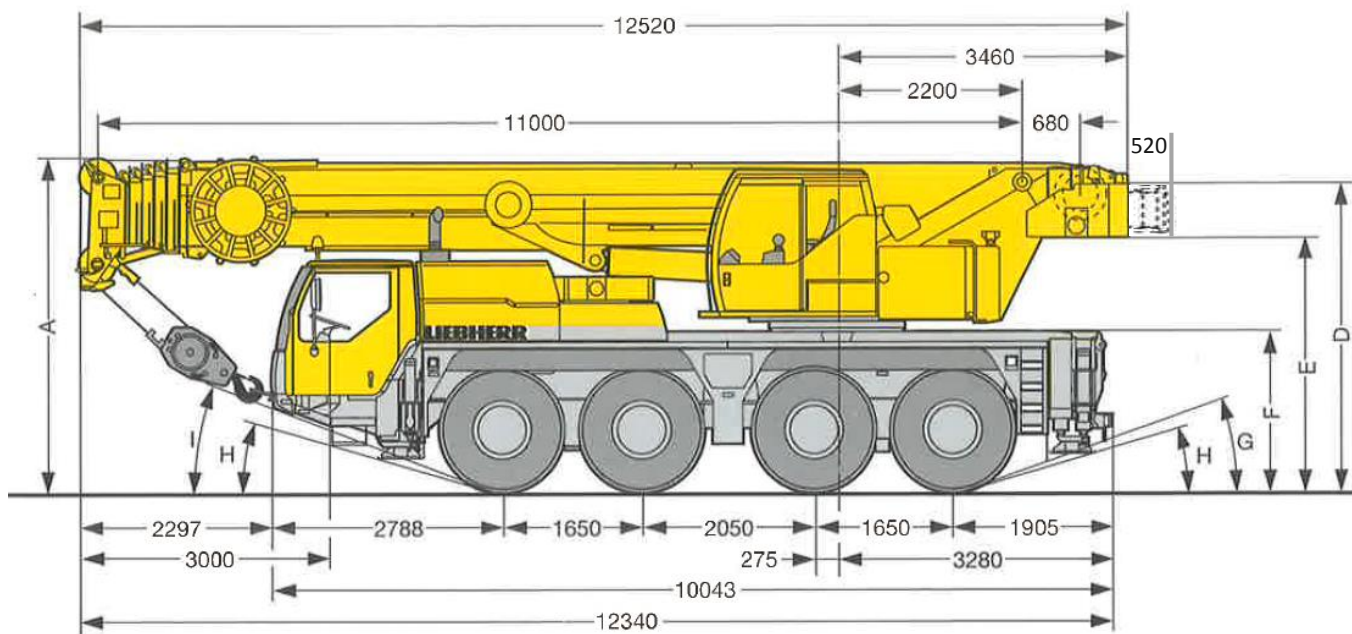

LIEBHERR 70 to

2. Winde

Ballast – Transport mit LKW

KRAN-MITTERHAUSER GmbH

07764/7291

LIEBHERR 70 to

2. Winde

Ballast – Transport mit LKW