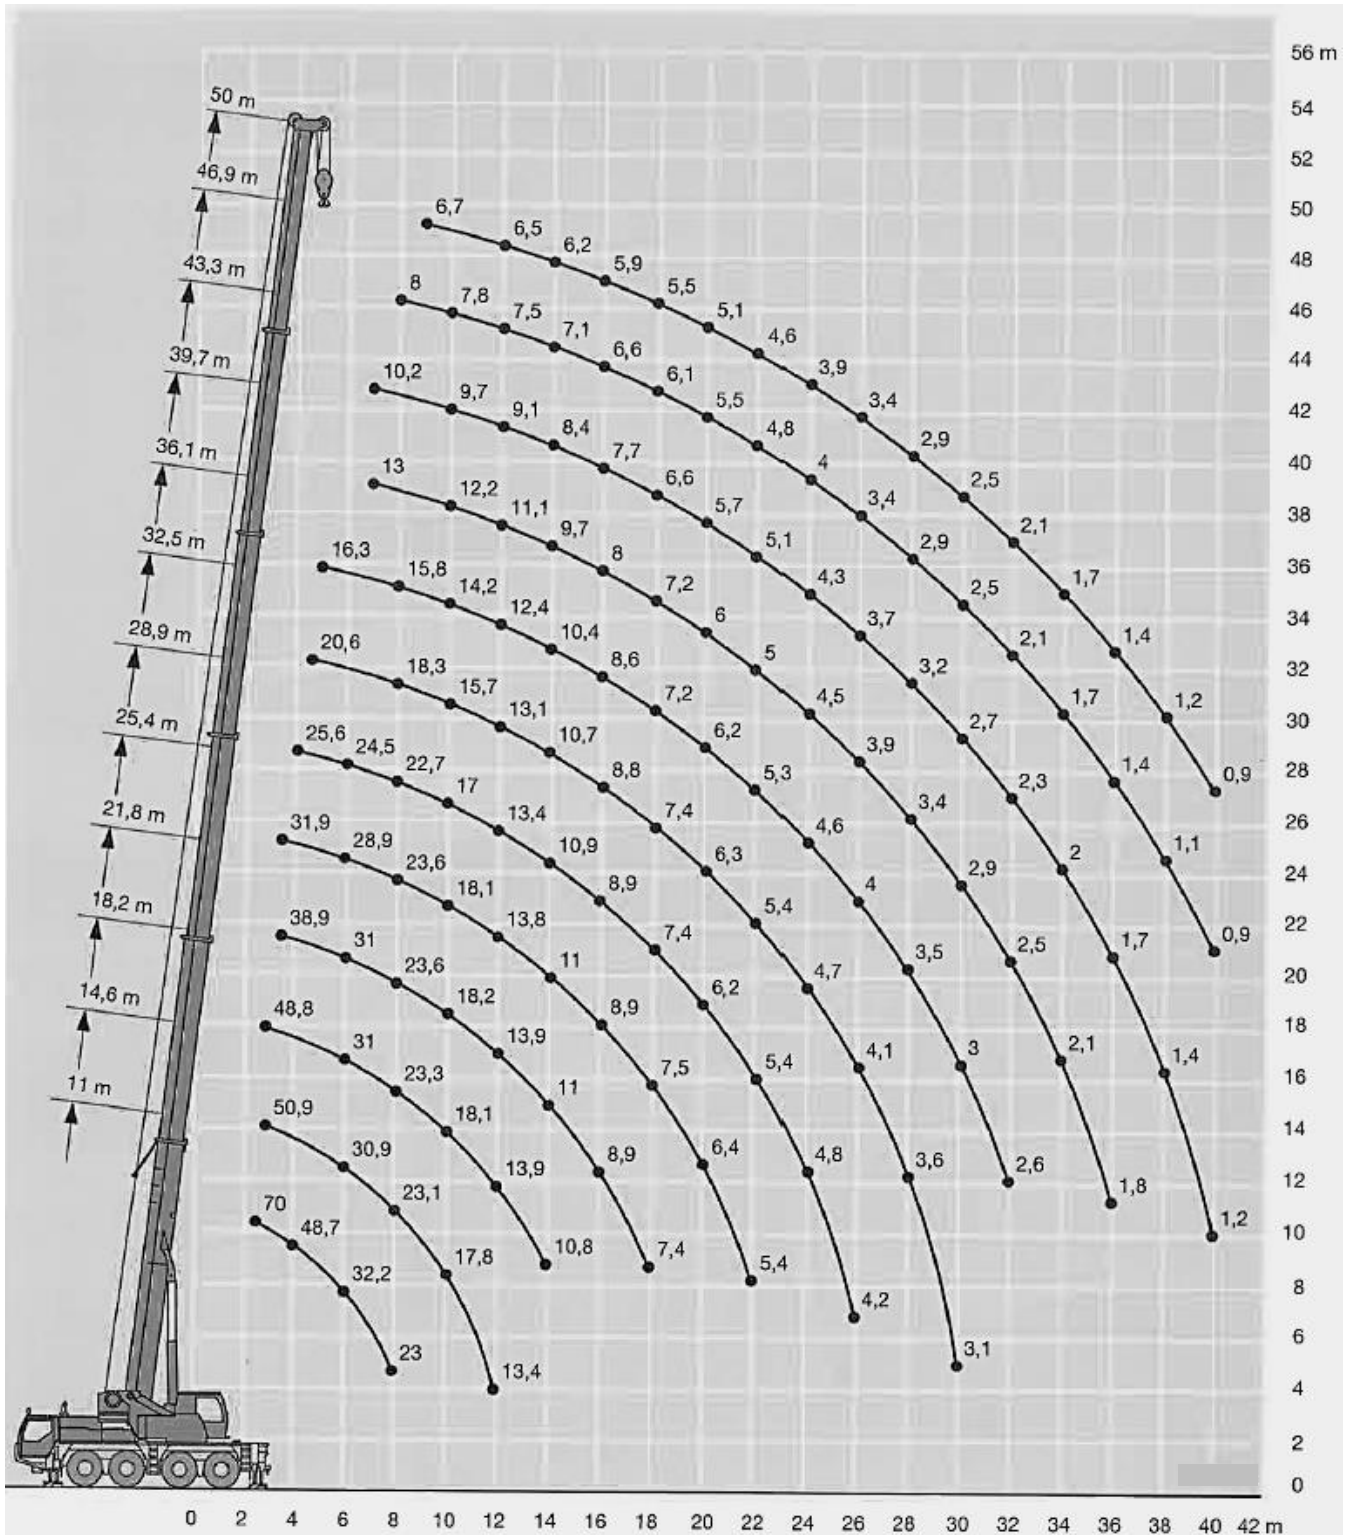

LIEBHERR 70 to

2. Winde

Ballast – Transport mit LKW

KRAN-MITTERHAUSER GmbH

07764/7291

LIEBHERR 70 to

2. Winde

Ballast – Transport mit LKW