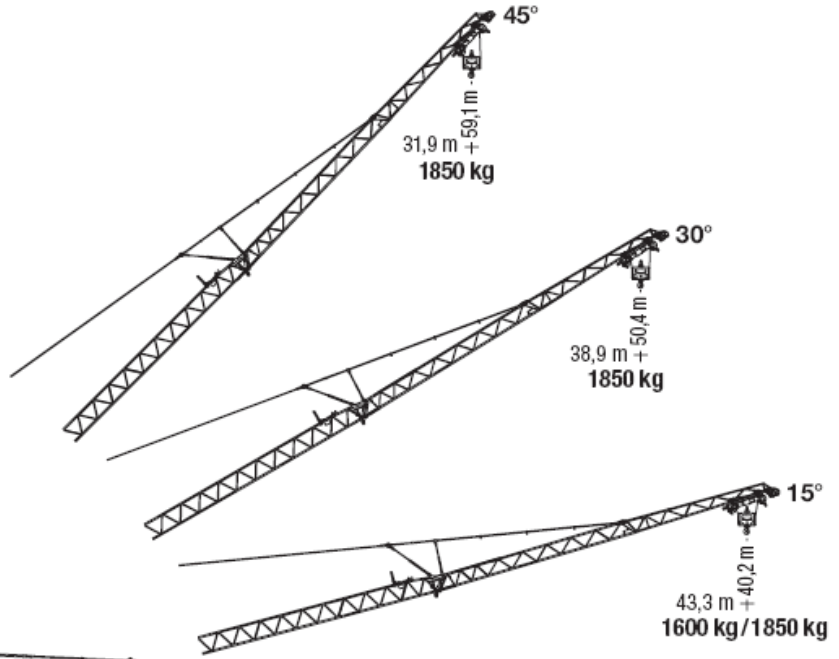

Mobiler-Bst.-Kran

mit 45 m Ausleger
 Funkgesteuert
 alle Achsen gelenkt
 Kabine höhenverstellbar

Mobiler-Bst.-Kran

mit 45 m Ausleger
Funkgesteuert
alle Achsen gelenkt
Kabine höhenverstellbar