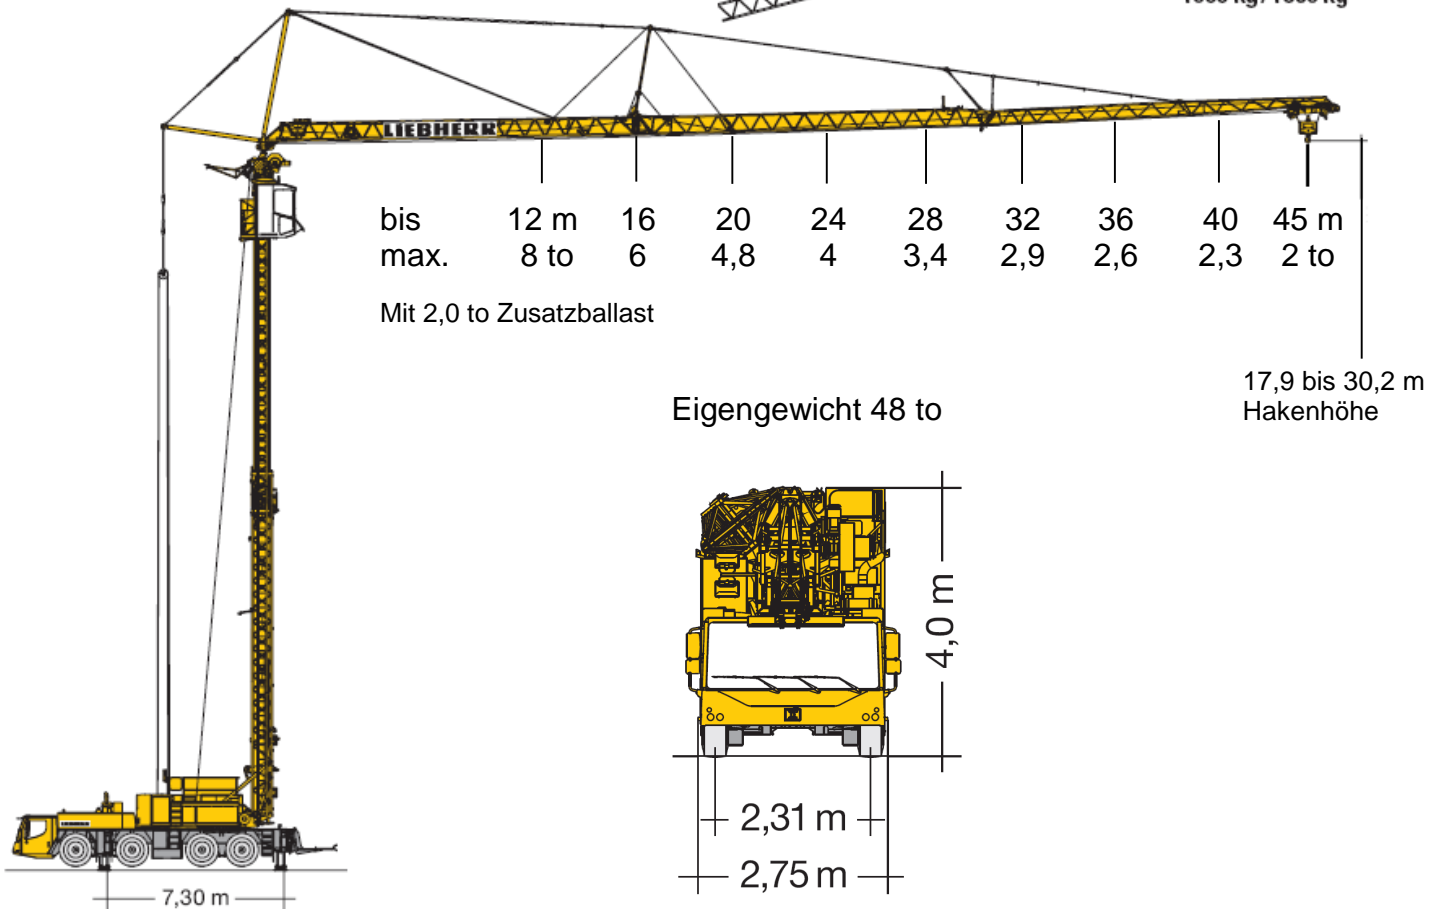

Mobiler-Bst.-Kran

mit 45 m Ausleger
 Funkgesteuert
 alle Achsen gelenkt
 Kabine höhenverstellbar

Mobiler-Bst.-Kran

mit 45 m Ausleger
Funkgesteuert
alle Achsen gelenkt
Kabine höhenverstellbar