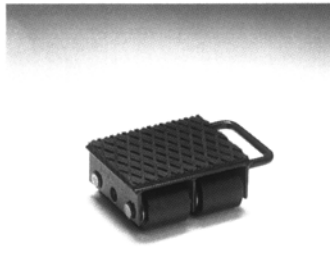

EINBRINGAUSRÜSTUNG

Besteht aus diversen Hyd.-Heber und verschiedene Panzerrollen, etc.

Steuerrollen

Nutzlast	4000 kg
4 Compositrollen	85 × 90 mm
Höhe	115 mm
Lastauflage	200 × 200 mm
Gewicht	17 kg

Lastrollen

Nutzlast	6000 kg
4 Compositrollen	85 × 90 mm
Höhe	115 mm
Lastauflage	170 × 220 mm
Gewicht	10 kg

Steuerrollen

Nutzlast	12000 kg
8 Stahlrollen	80 × 68 mm
Höhe	125 mm
Lastauflage	300 × 400 mm
Gewicht	65 kg

Lastrollen

Nutzlast	12000 kg
6 Stahlrollen	85 × 90 mm
Höhe	105 mm
Lastauflage	230 × 260 mm
Gewicht	26 kg

Steuerrollen

Nutzlast	30.000 kg

Lastrollen

Nutzlast	30.000 kg