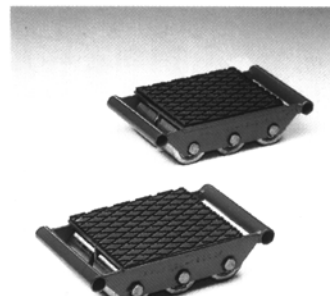

EINBRINGAUSRÜSTUNG

Besteht aus diversen Hyd.-Heber und verschiedene Panzerrollen, etc.

Steuerrollen

Nutzlast	4000 kg
4 Compositrollen	85 × 90 mm
Höhe	115 mm
Lastauflage	200 × 200 mm
Gewicht	17 kg

Lastrollen

Nutzlast	6000 kg
4 Compositrollen	85 × 90 mm
Höhe	115 mm
Lastauflage	170 × 220 mm
Gewicht	10 kg

Steuerrollen

Nutzlast	12000 kg
8 Stahlrollen	80 × 68 mm
Höhe	125 mm
Lastauflage	300 × 400 mm
Gewicht	65 kg

Lastrollen

Nutzlast	12000 kg
6 Stahlrollen	85 × 90 mm
Höhe	105 mm
Lastauflage	230 × 260 mm
Gewicht	26 kg

Steuerrollen

Nutzlast	30.000 kg

Lastrollen

Nutzlast	30.000 kg