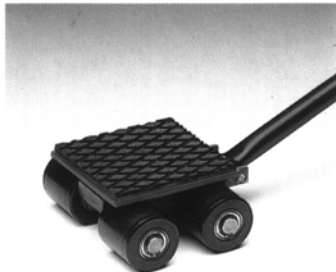

EINBRINGAUSRÜSTUNG

Besteht aus diversen Hyd.-Heber und verschiedene Panzerrollen, etc.

Steuerrollen

Nutzlast	4000 kg
4 Compositrollen	85 × 90 mm
Höhe	115 mm
Lastauflage	200 × 200 mm
Gewicht	17 kg

Lastrollen

Nutzlast	6000 kg
4 Compositrollen	85 × 90 mm
Höhe	115 mm
Lastauflage	170 × 220 mm
Gewicht	10 kg

Steuerrollen

Nutzlast	12000 kg
8 Stahlrollen	80 × 68 mm
Höhe	125 mm
Lastauflage	300 × 400 mm
Gewicht	65 kg

Lastrollen

Nutzlast	12000 kg
6 Stahlrollen	85 × 90 mm
Höhe	105 mm
Lastauflage	230 × 260 mm
Gewicht	26 kg

Steuerrollen

Nutzlast	30.000 kg

Lastrollen

Nutzlast	30.000 kg