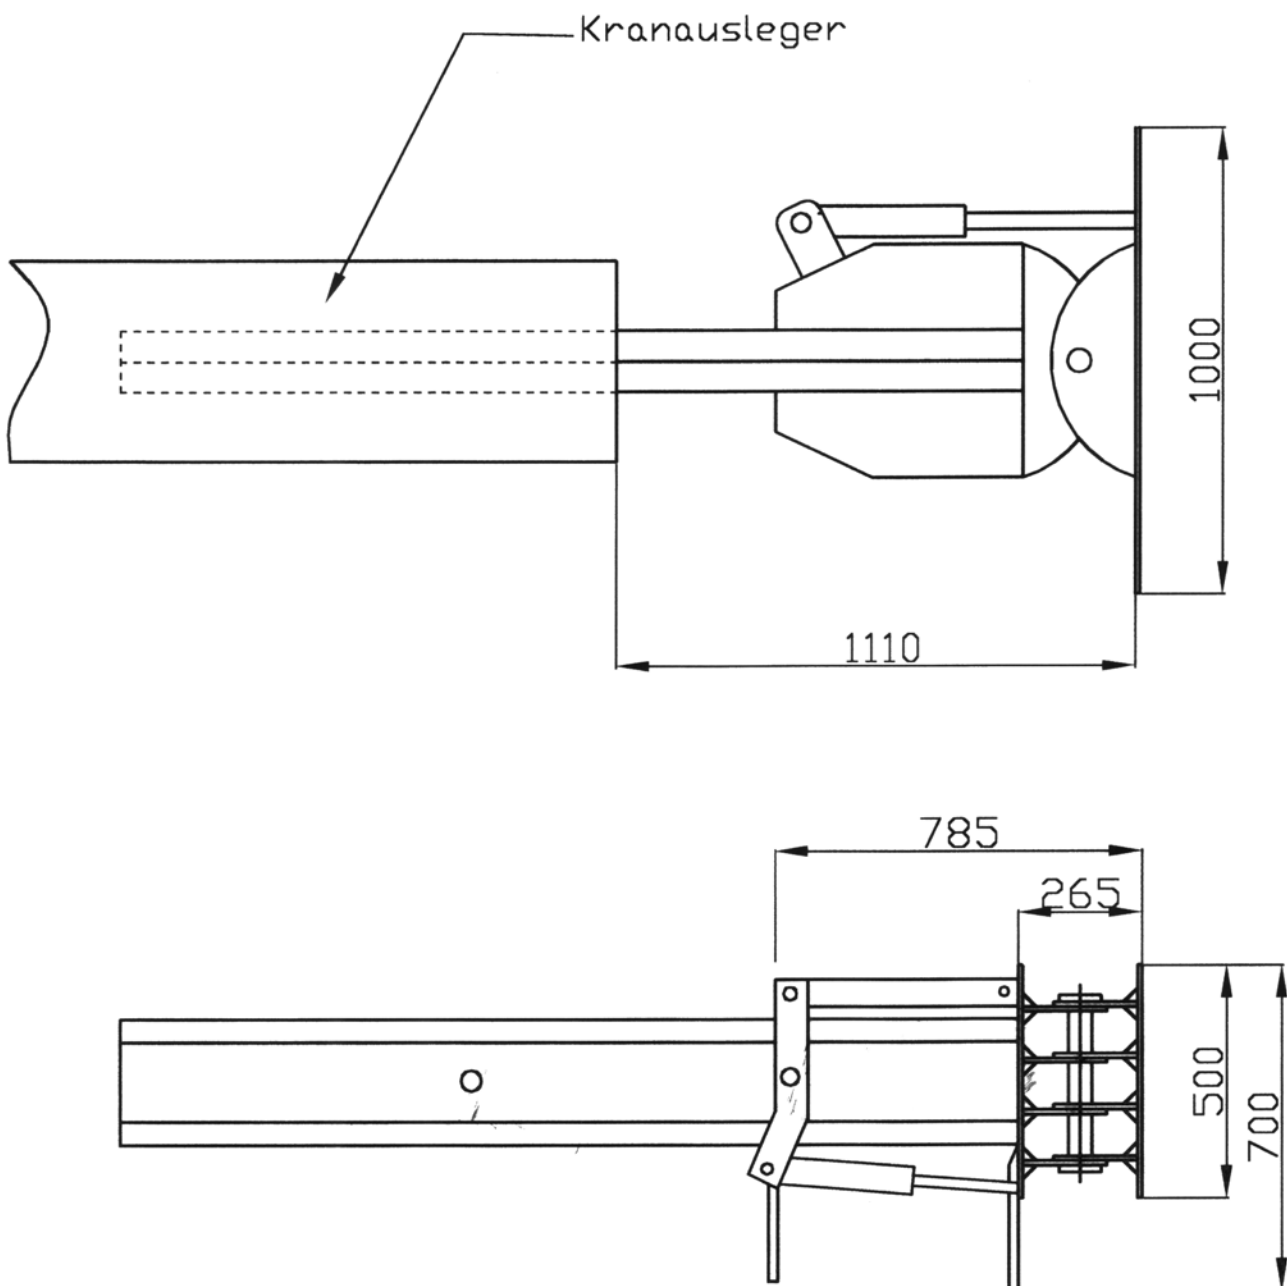

# TAGOZA

Schwenken in alle  
Richtungen  $\pm 25^\circ$

## Spezialvorrichtung zum waagrecht versetzen von Fertigelementen!

Für Einsätze am LKW-Kran,  
um 2-Achsen schwenkbar!

Fertigelemente bis max. 4500kg