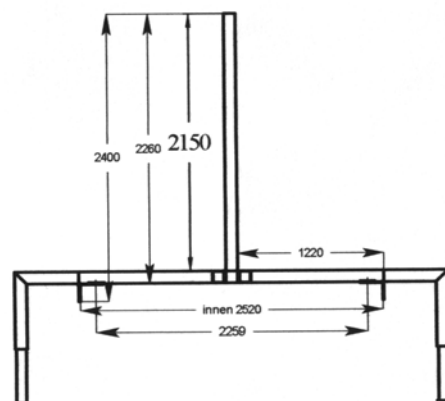

# Jumbo Sattel

Wechselbrücke: 4 FüÙe max. 12000 kg  
6 FüÙe max. 15000 kg