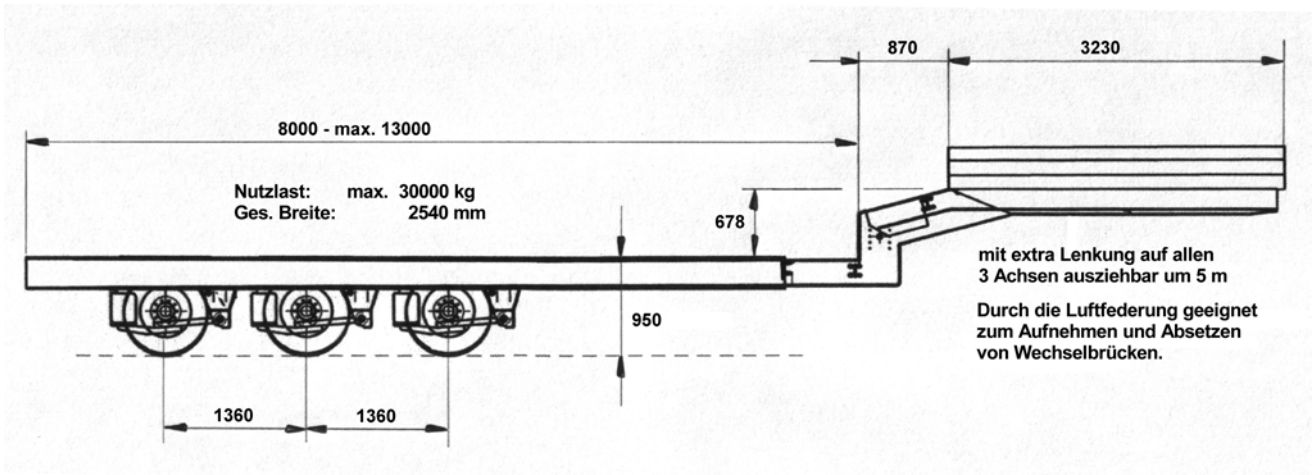

# Jumbo Sattel

Wechselbrücke: 4 FüÙe max. 12000 kg  
6 FüÙe max. 15000 kg