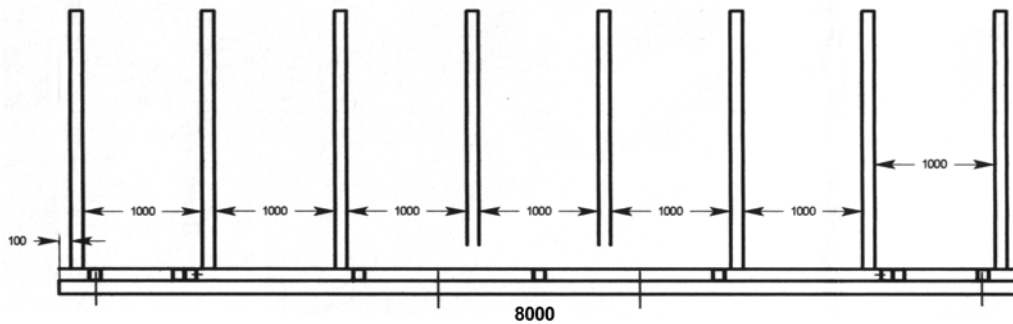

# Jumbo Sattel

Wechselbrücke: 4 FüÙe max. 12000 kg  
6 FüÙe max. 15000 kg