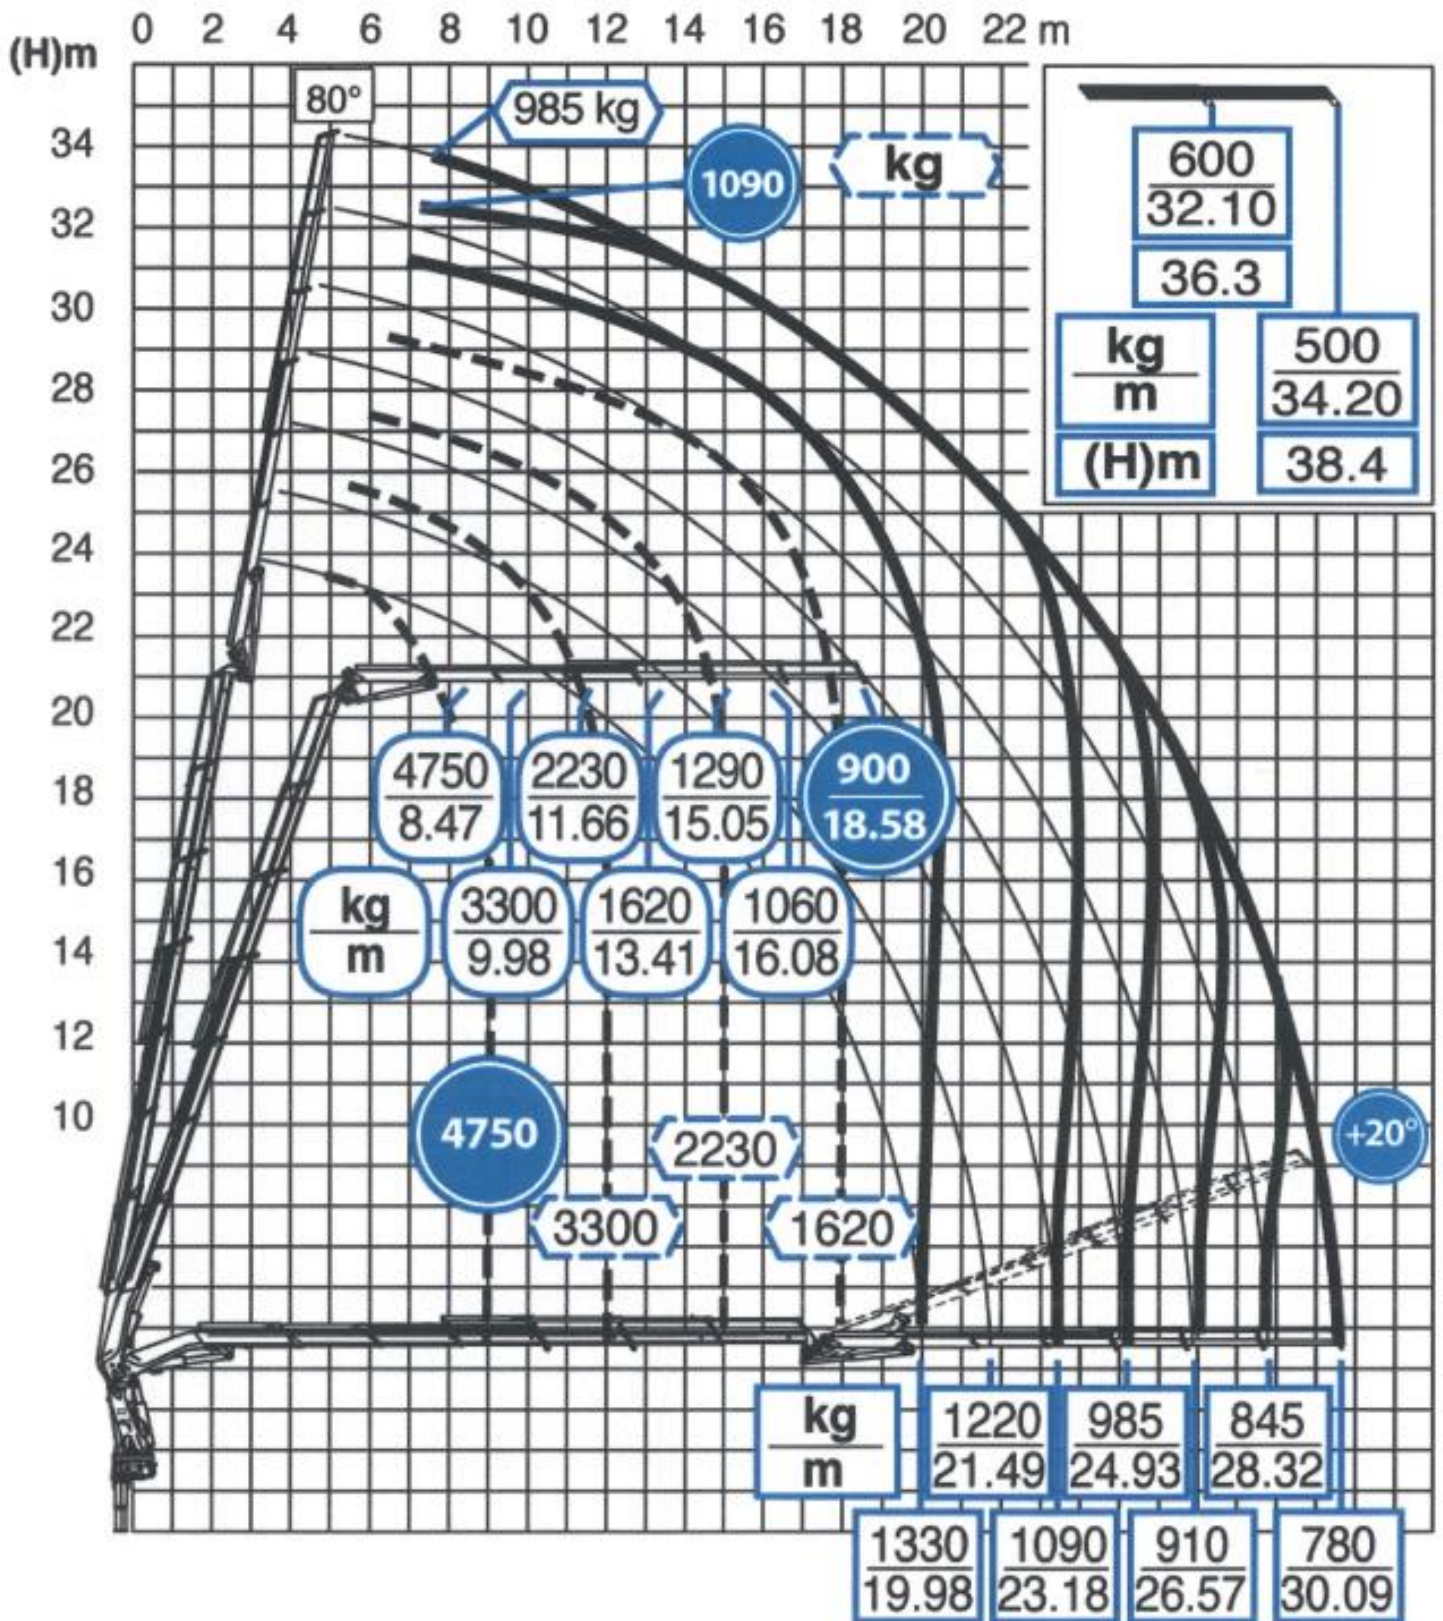

LKW-Kran EFFER 685

mit Seilwinde, funkgesteuert

KRAN-MITTERHAUSER GmbH

07764/7291

LKW-Kran EFFER 685

mit Seilwinde, funkgesteuert

KRAN-MITTERHAUSER GmbH

07764/7291