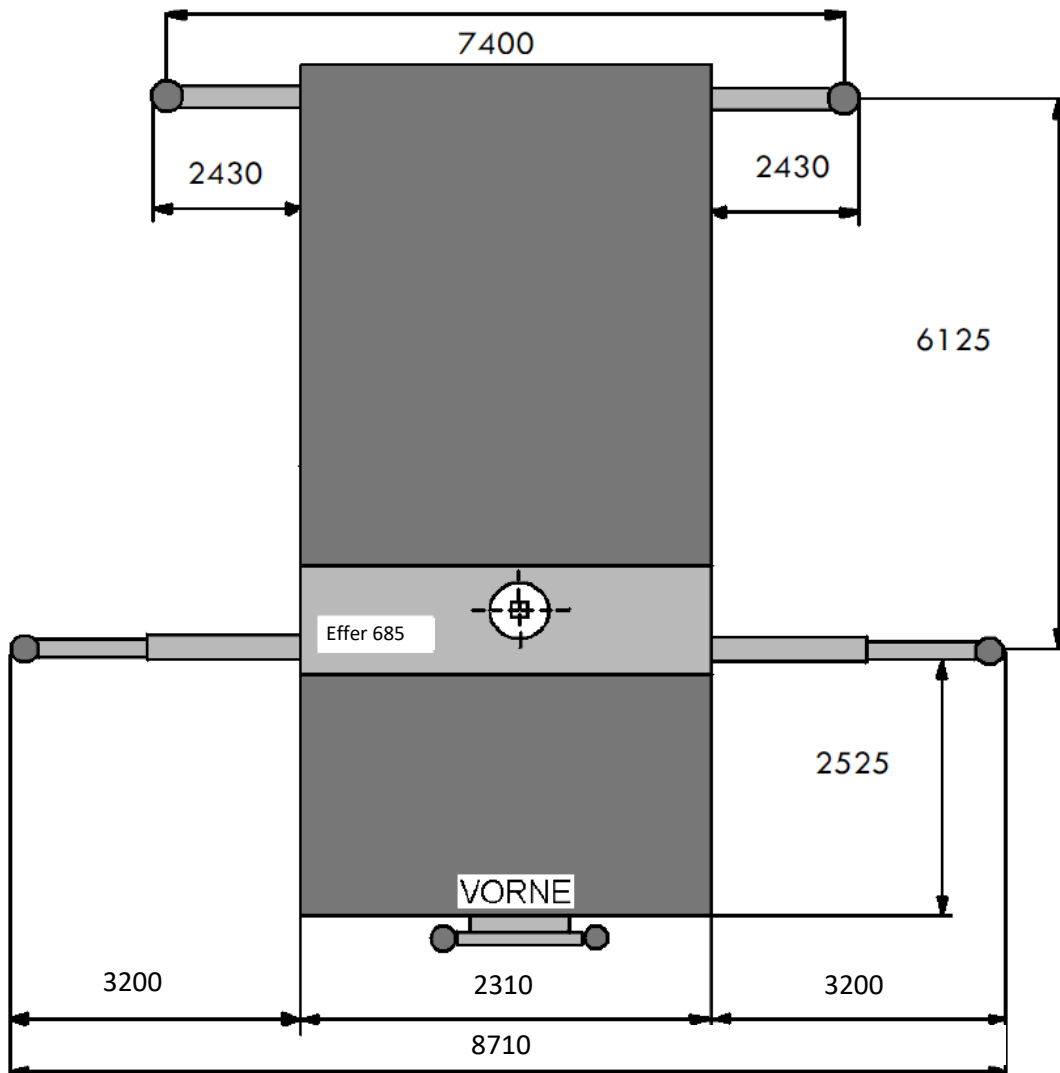

LKW-Kran EFFER 685

mit Seilwinde, funkgesteuert

KRAN-MITTERHAUSER GmbH

07764/7291

LKW-Kran EFFER 685

mit Seilwinde, funkgesteuert

KRAN-MITTERHAUSER GmbH

07764/7291