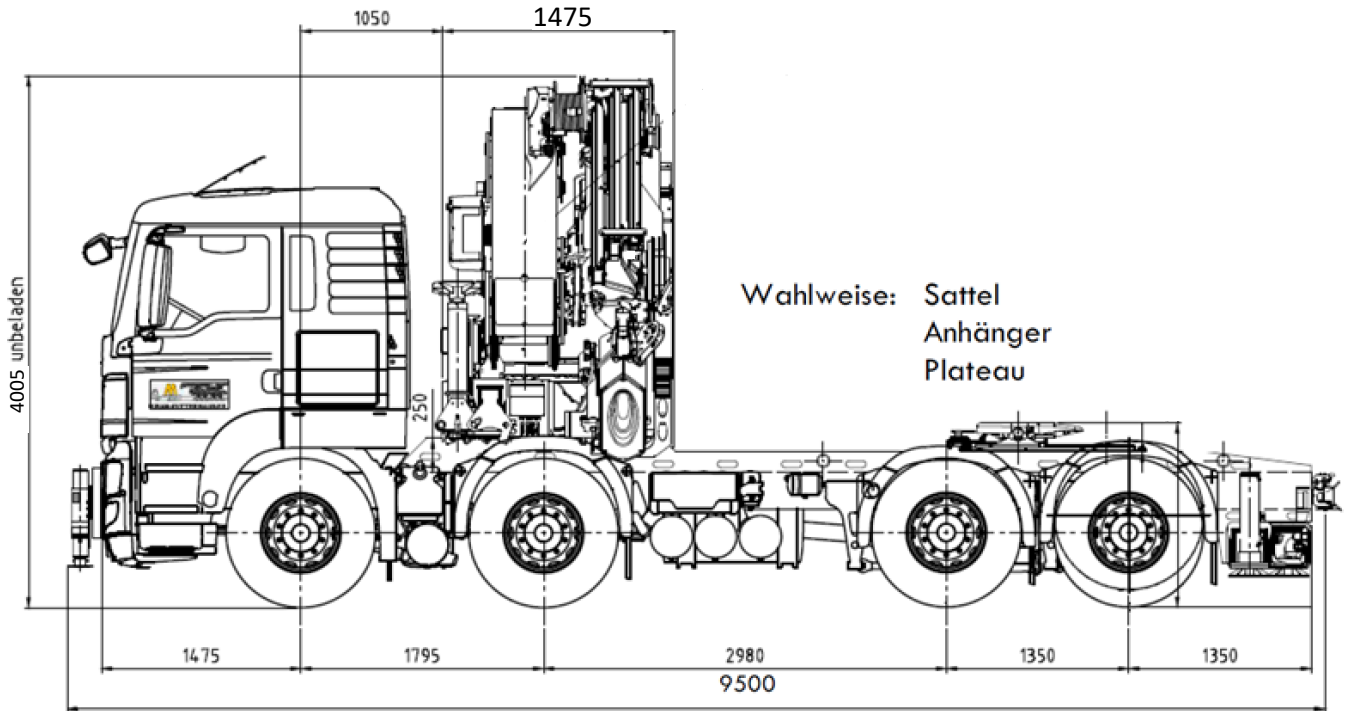

LKW-Kran EFFER 685

mit Seilwinde, funkgesteuert

KRAN-MITTERHAUSER GmbH

07764/7291

LKW-Kran EFFER 685

mit Seilwinde, funkgesteuert

KRAN-MITTERHAUSER GmbH

07764/7291