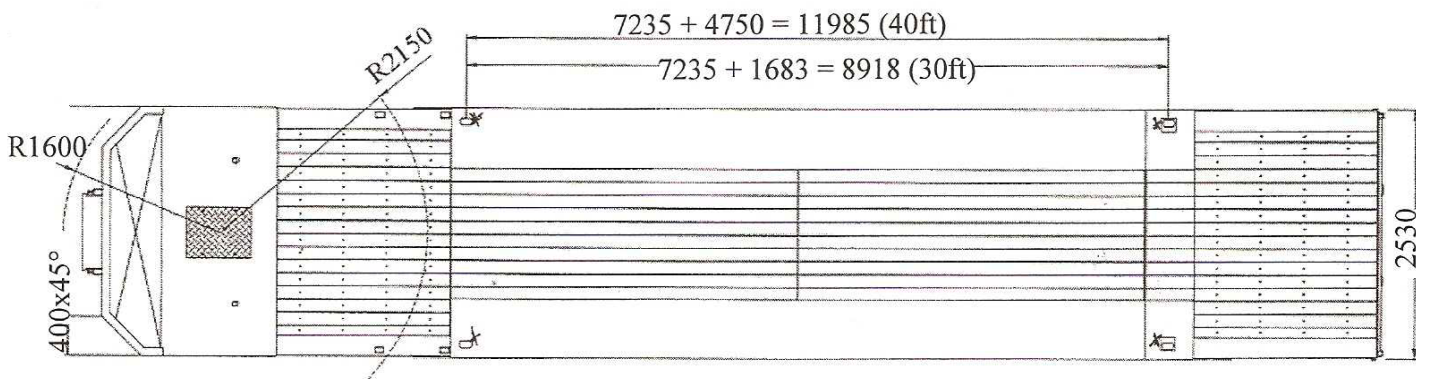

# 1 Achs Tiefbett

Ausziehbar um 4,75 m  
Eigengewicht 8,5 to  
Nutzlast max. 18 to  
letzte Achse extra zum Lenken

\*Containerverriegelungen

# 2 Achs Tiefbett

Ausziehbar um 5 m