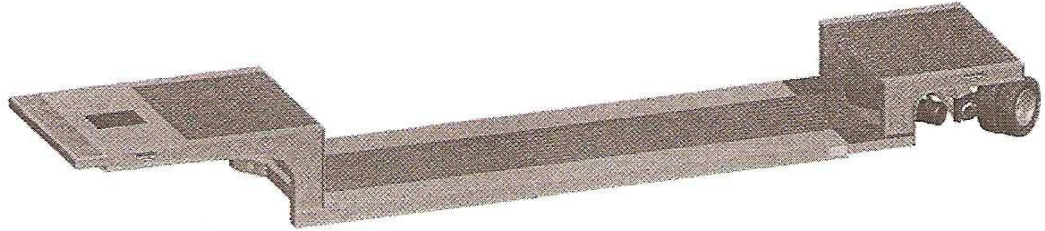

# 1 Achs Tiefbett

Ausziehbar um 4,75 m  
Eigengewicht 8,5 to  
Nutzlast max. 18 to  
letzte Achse extra zum Lenken

\*Containerverriegelungen

# 2 Achs Tiefbett

Ausziehbar um 5 m