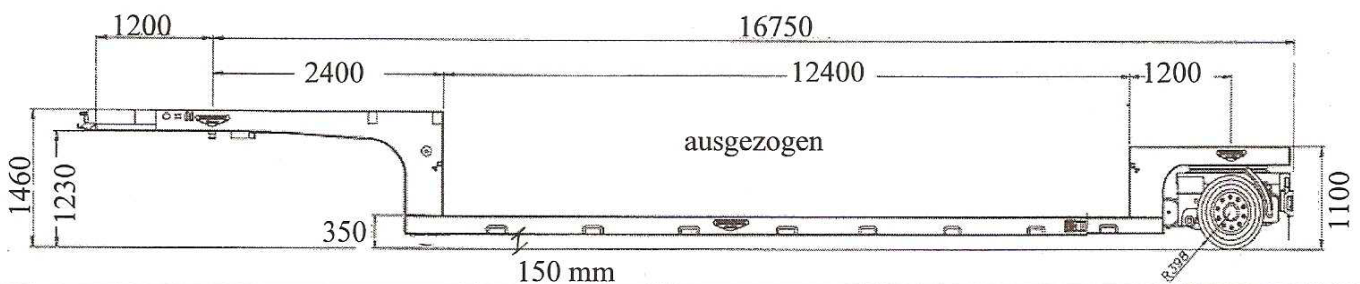

# 1 Achs Tiefbett

Ausziehbar um 4,75 m  
Eigengewicht 8,5 to  
Nutzlast max. 18 to  
letzte Achse extra zum Lenken

\*Containerverriegelungen

# 2 Achs Tiefbett

Ausziehbar um 5 m