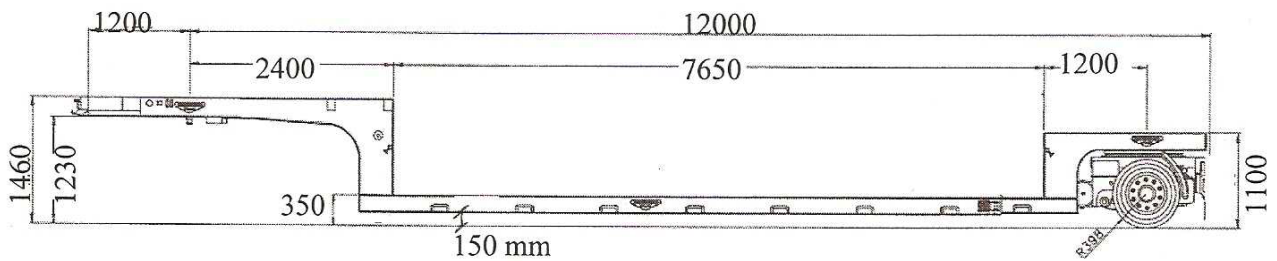

# 1 Achs Tiefbett

Ausziehbar um 4,75 m  
Eigengewicht 8,5 to  
Nutzlast max. 18 to  
letzte Achse extra zum Lenken

\*Containerverriegelungen

# 2 Achs Tiefbett

Ausziehbar um 5 m