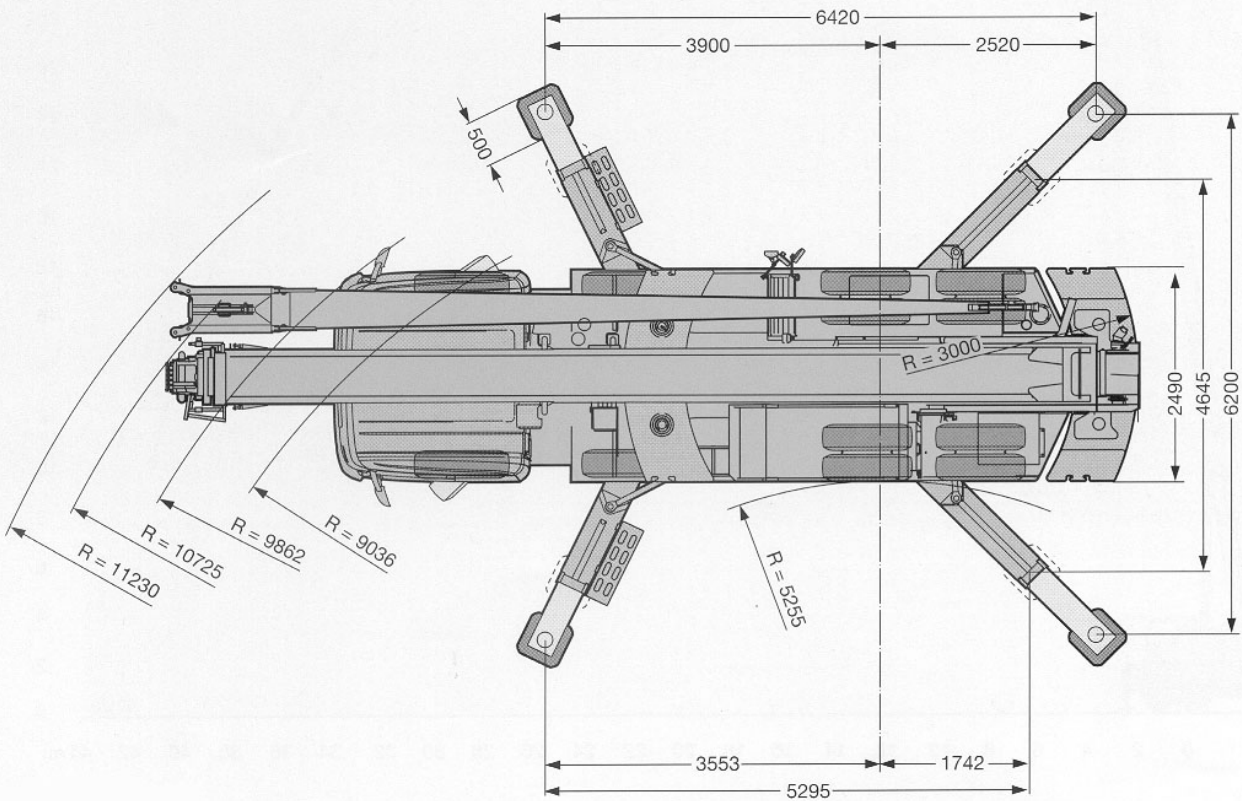

LIEBHERR 45 to

auf LKW-Fahrgest. aufgebaut

LIEBHERR 45 to

auf LKW-Fahrgest. aufgebaut