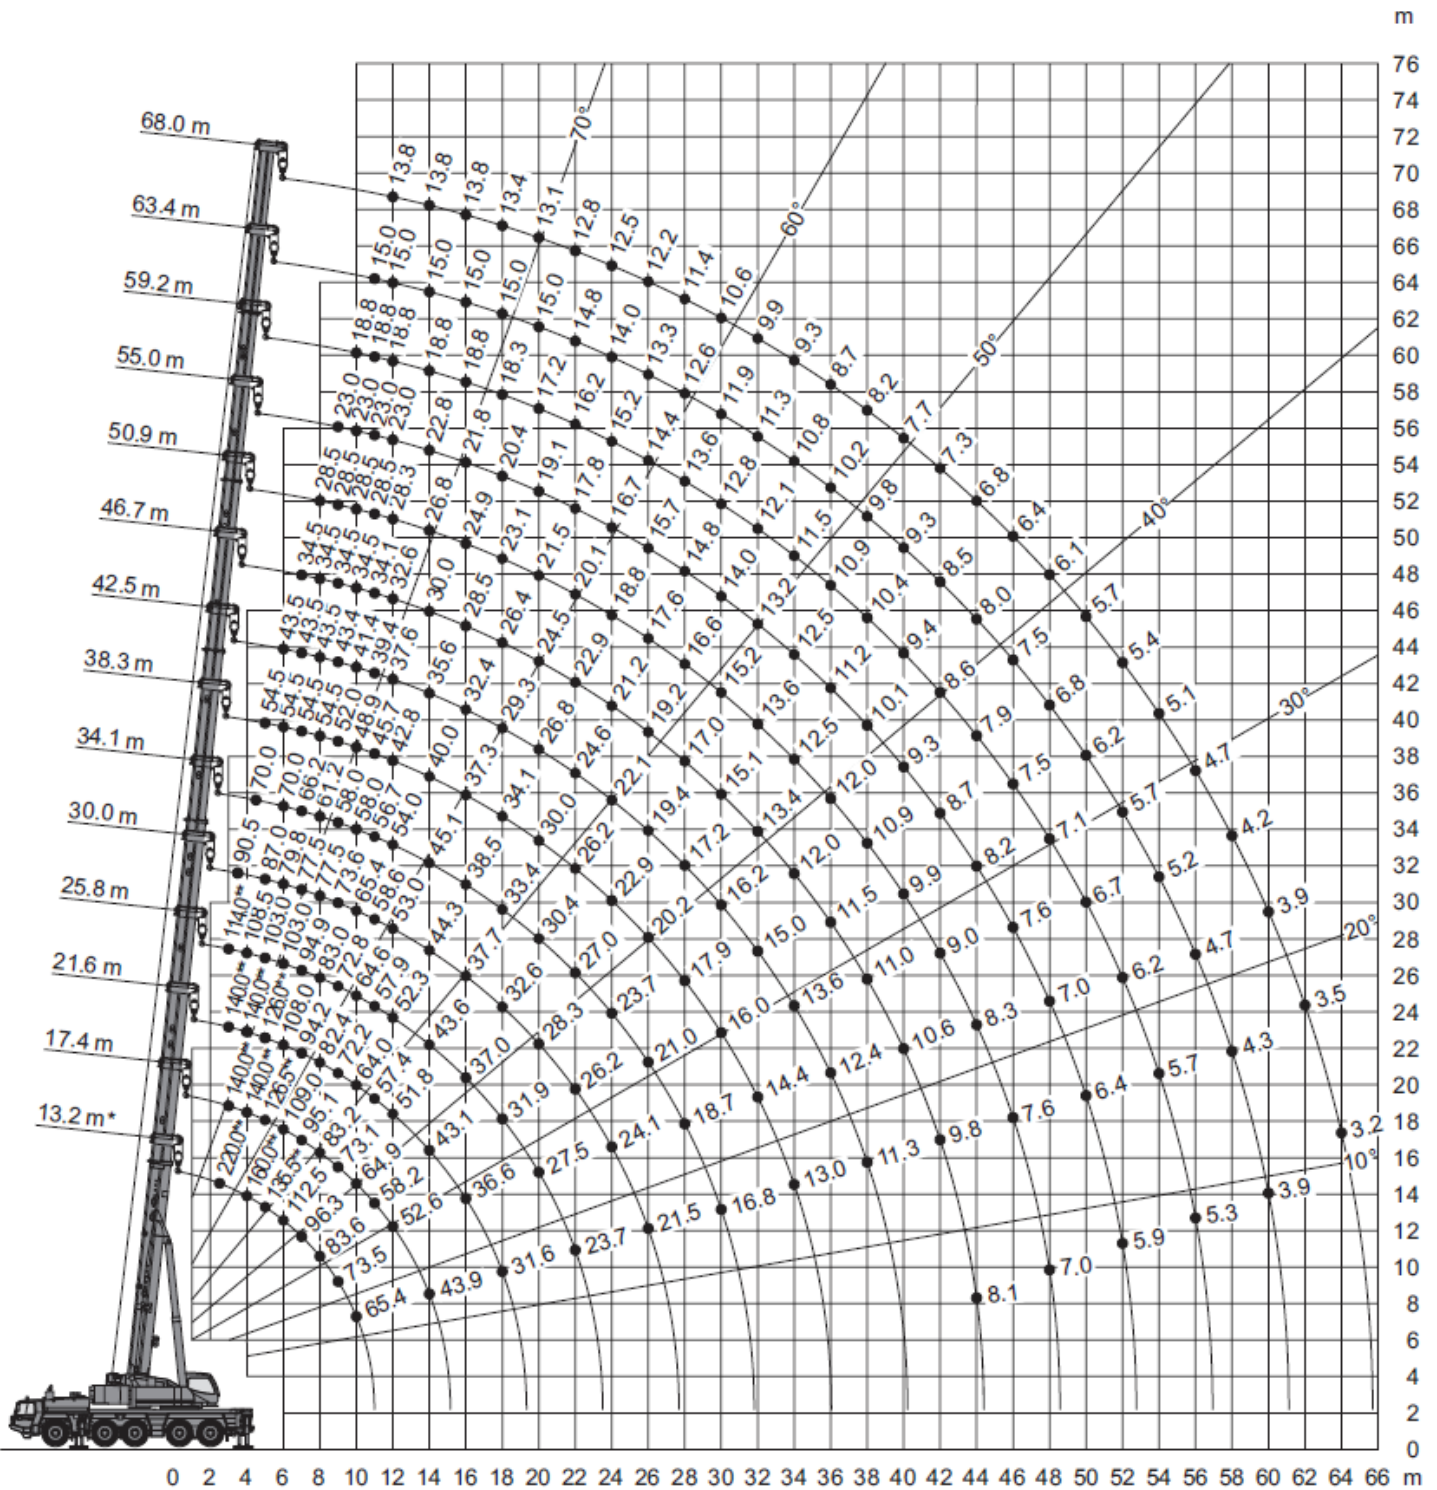

FAUN 220 to

mit 2. Winde

Ballast – Transport mit LKW

FAUN 220 to

mit 2. Winde

Ballast – Transport mit LKW