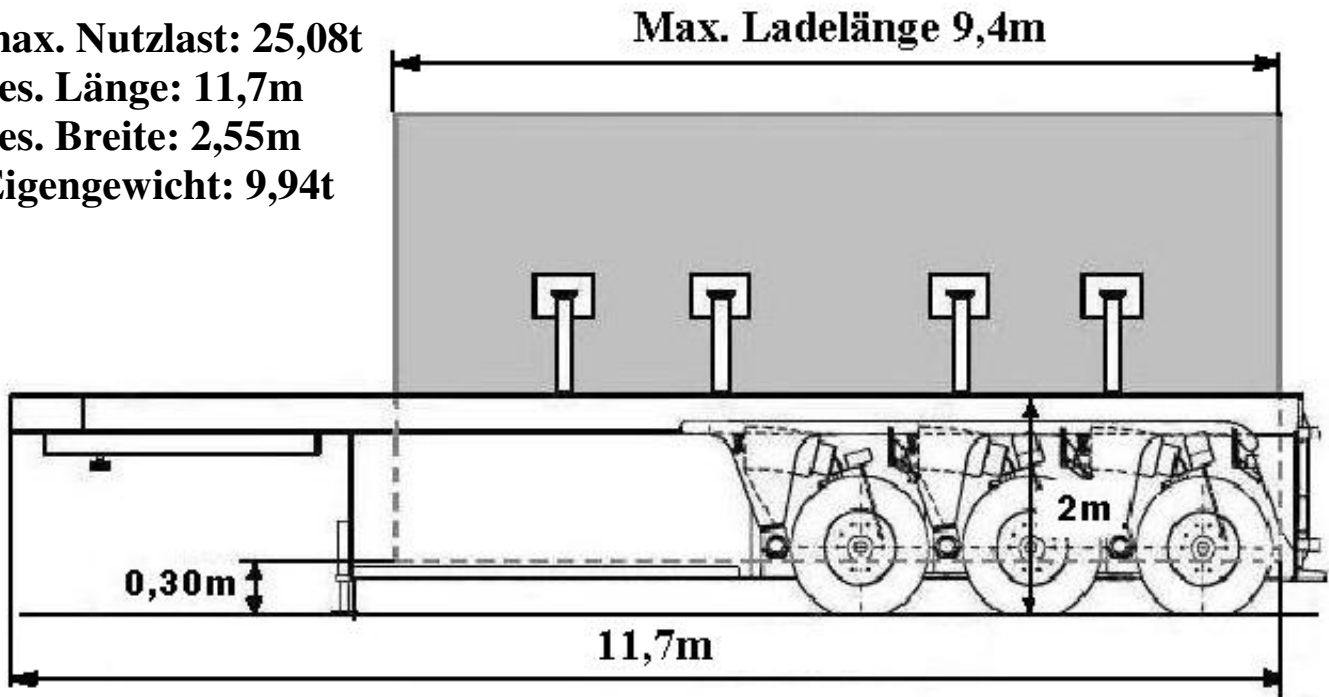

# Doppelausziehbarer Sattel

max. Nutzlast: 38t  
ges. Länge: 33,02m  
ges. Breite: 2,5m  
Eigengewicht: 19t

# Innenlader

max. Nutzlast: 25,08t  
ges. Länge: 11,7m  
ges. Breite: 2,55m  
Eigengewicht: 9,94t