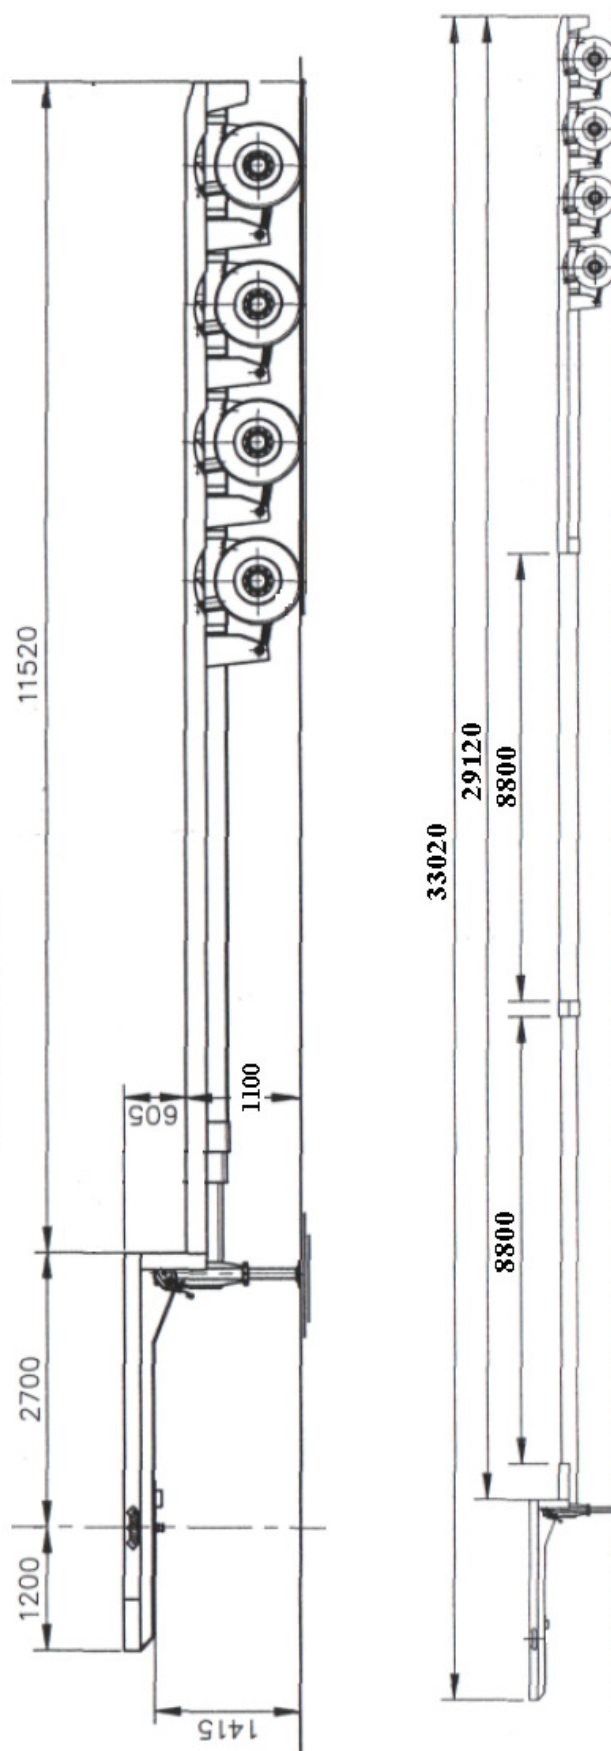

# Doppelausziehbarer Sattel

max. Nutzlast: 38t  
ges. Länge: 33,02m  
ges. Breite: 2,5m  
Eigengewicht: 19t

# Innenlader

max. Nutzlast: 25,08t  
ges. Länge: 11,7m  
ges. Breite: 2,55m  
Eigengewicht: 9,94t